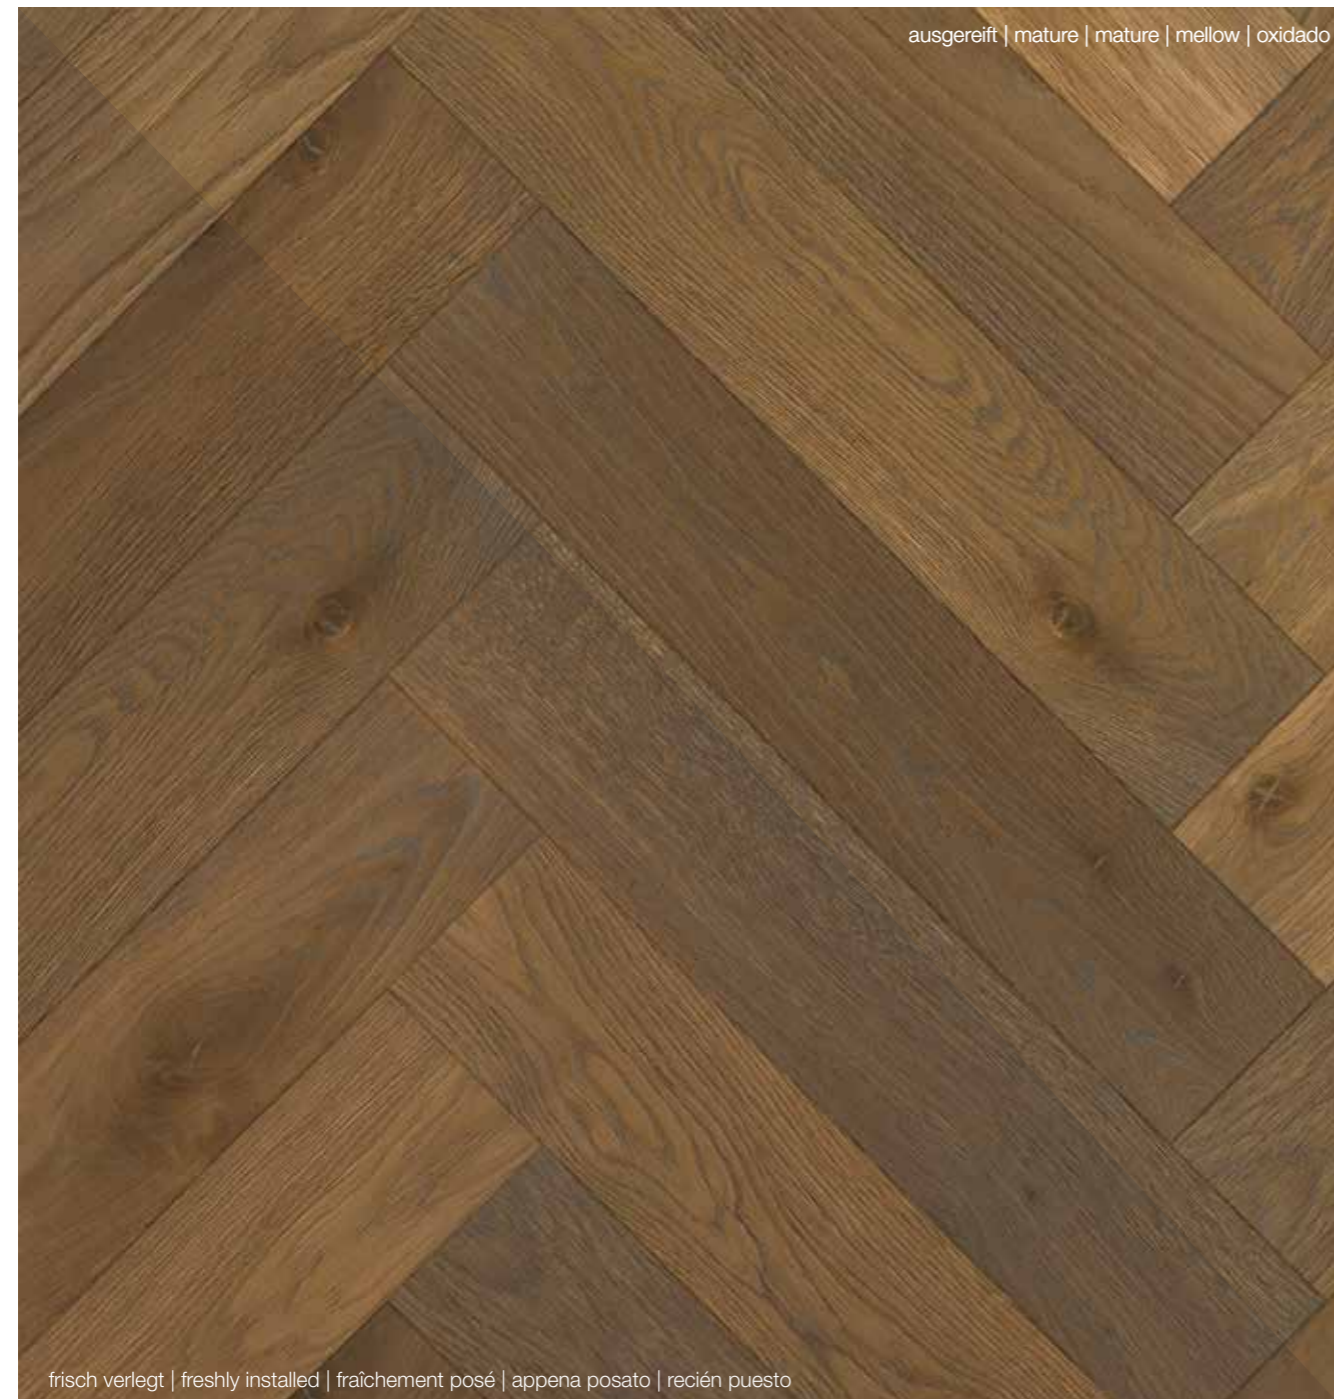

Fischgrät twin Eiche Aurum basic

gebürstet natur geölt - small

Herringbone twin Oak Aurum basic brushed natural oiled - small

Baton Rompu twin Chêne Aurum basic brossé huilé naturel - small

Spina di pesce twin Rovere Aurum basic spazzolato oliato naturale - small

Espiga twin Roble Aurum basic cepillado aceitado natural - small

Struktur / Texture / Structure / Struttura / Textura

gebürstet
brushed
brossé
spazzolato
cepillado

Oberfläche / Finish / Finition / Finitura / Acabado

natur geölt easy care
natural oiled easy care
huilé naturel easy care
oliato naturale easy care
aceitado natural easy care

Sortierung / Grading / Triage / Scelta / Calidad

noblesse / basic

Format / Format / Format / Formato / Formato

small

angeräuchert | lightly smoked | légèrement fumé |
leggermente tostato | ahumado

ausgereift | mature | mature | mellow | oxidado

frisch verlegt | freshly installed | fraîchement posé | appena posato | recién puesto