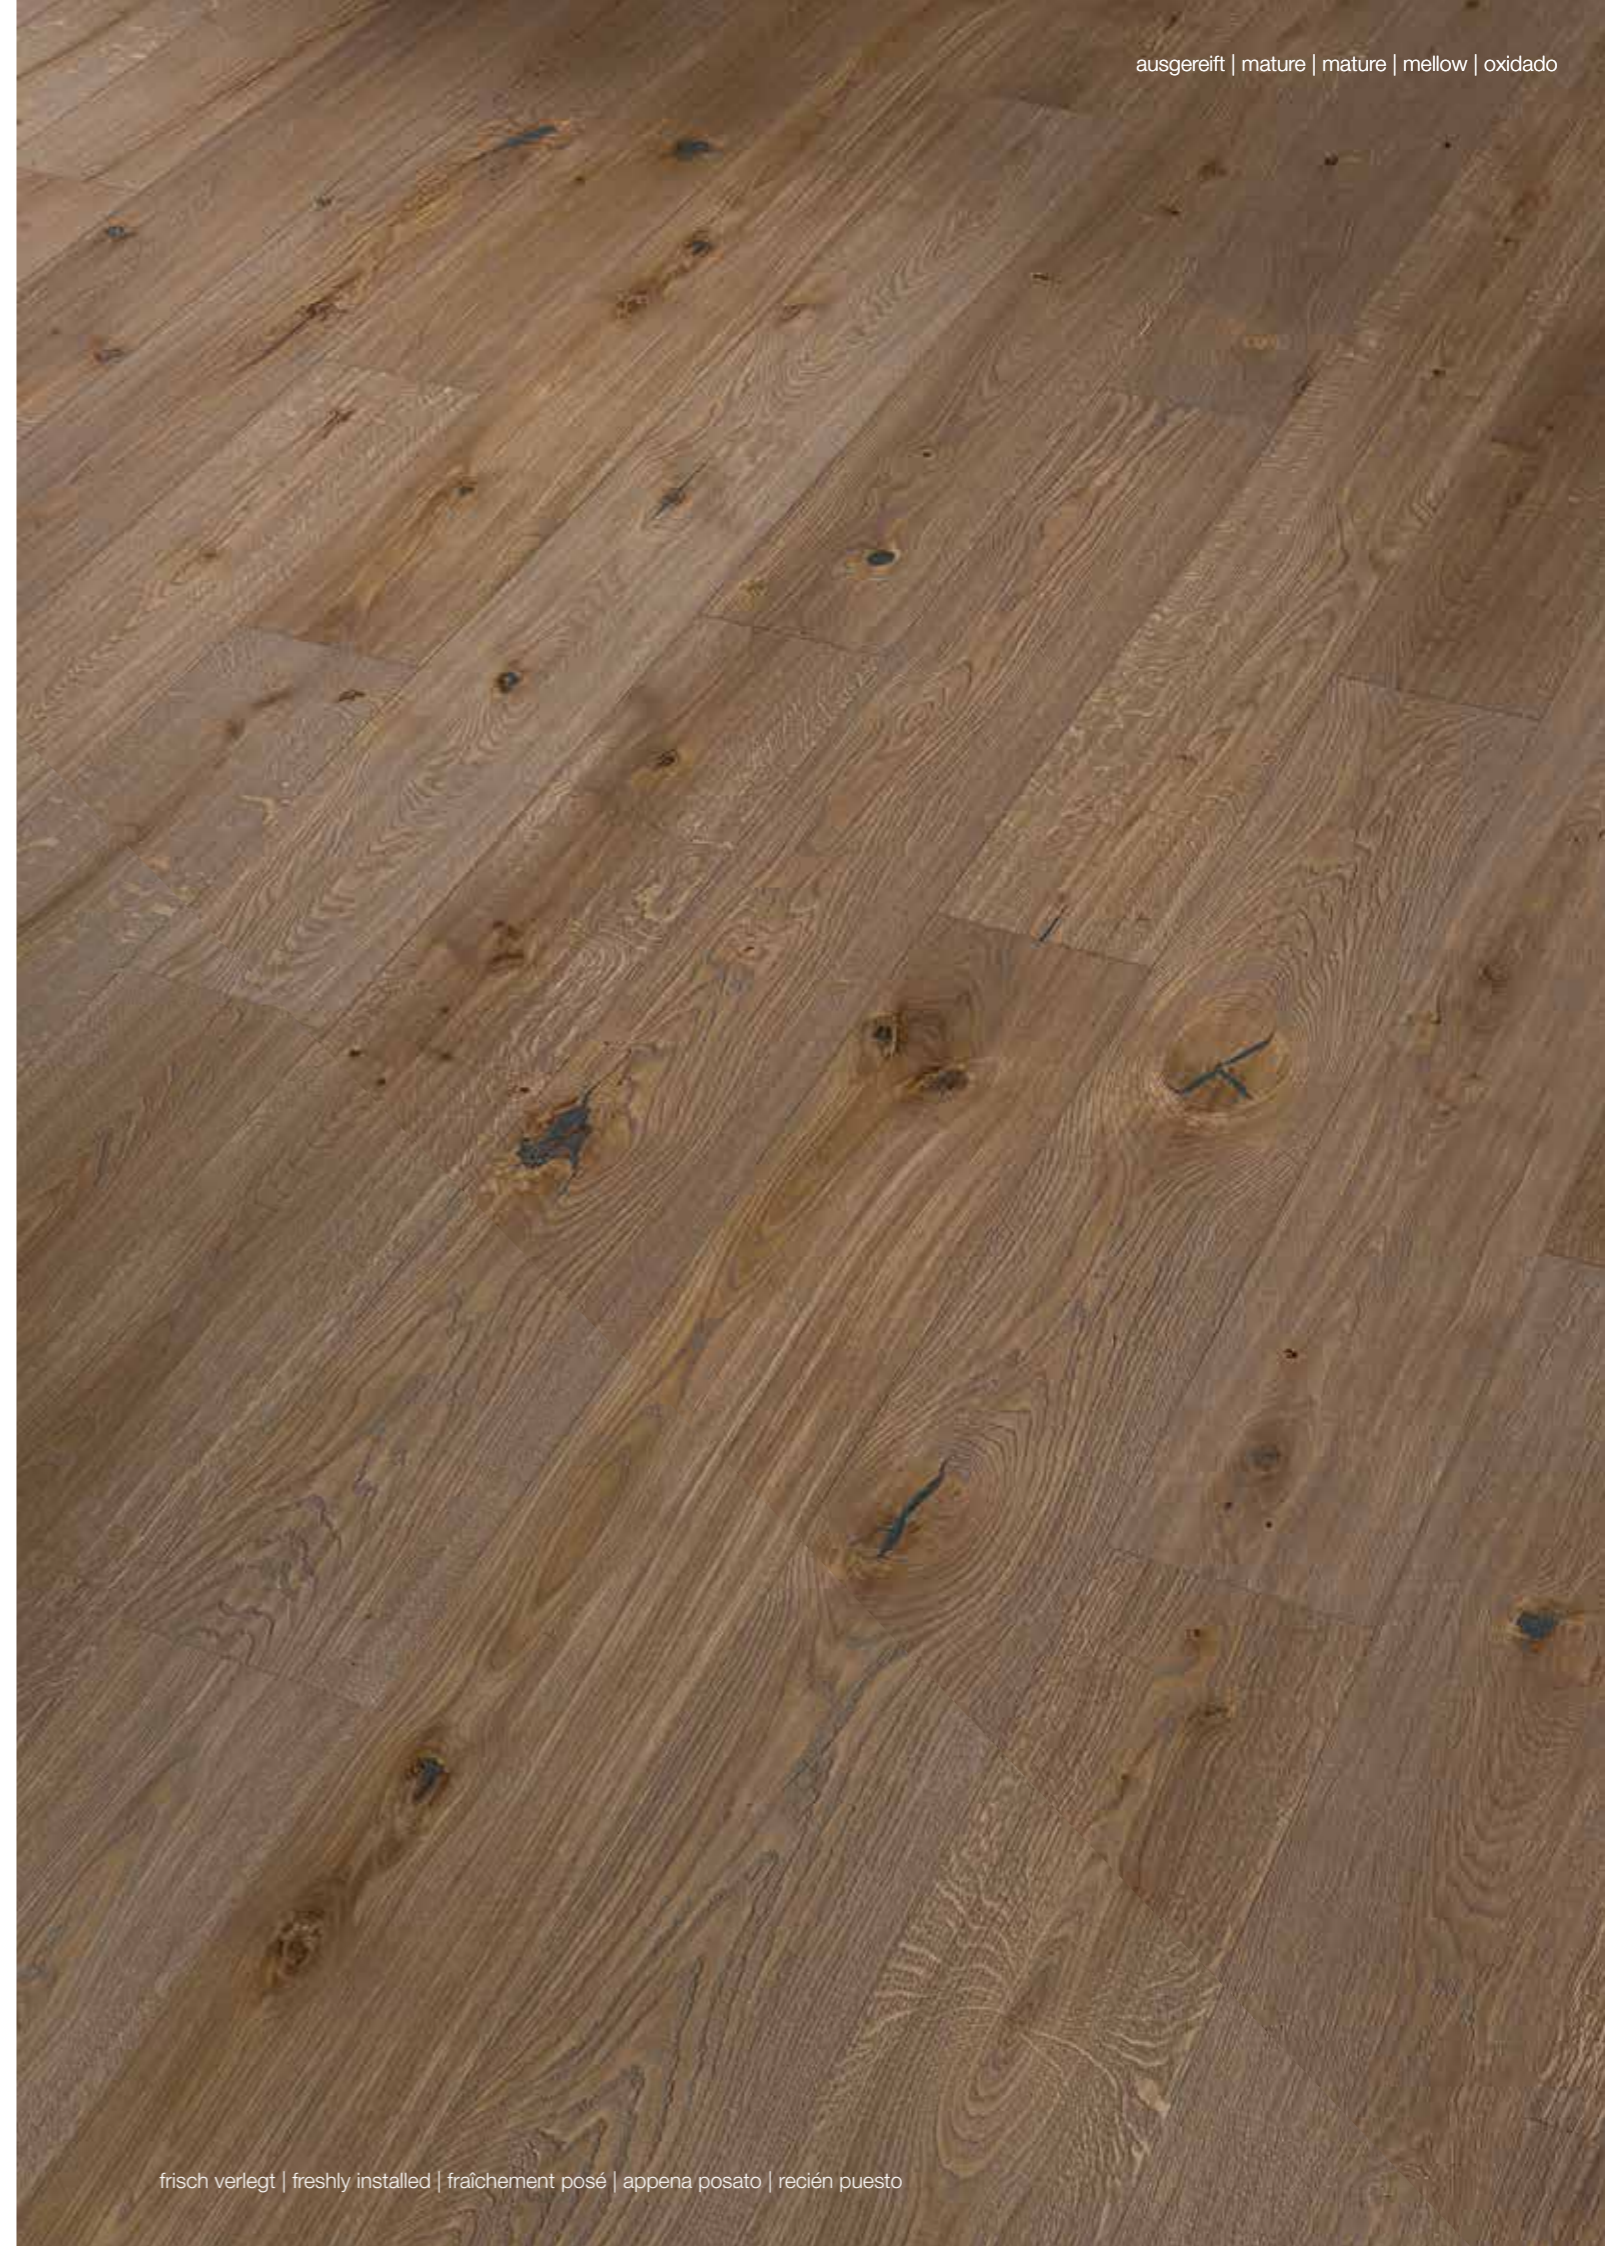

frisch verlegt | freshly installed | fraîchement posé | appena posato | recién puesto