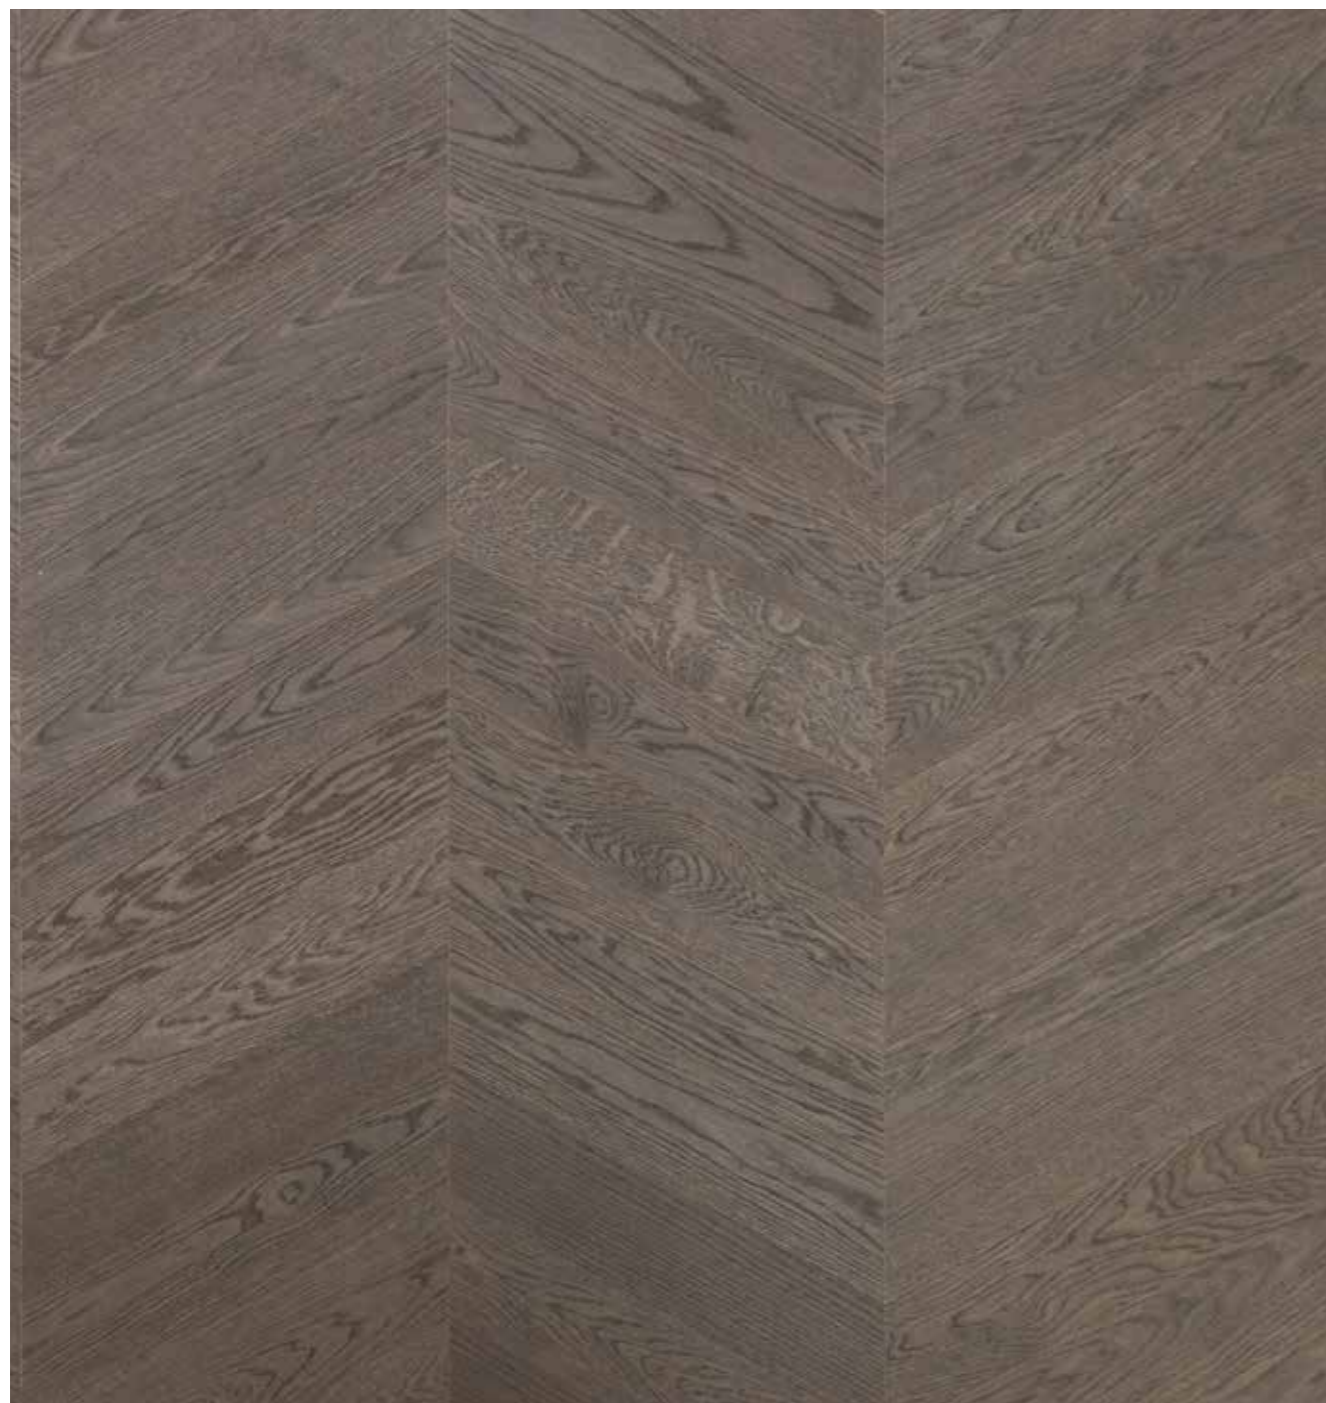

Nicht geeignet für den Einsatz im Bad gemäß Merkblatt „Admonter im Bad“.
Unsuitable for use in the bathroom according to data sheet „Admonter in bathrooms“.
Ne convient pas à une utilisation dans la salle de bain, conformément à la notice „Admonter dans la salle de bain“.
Non adatto all'uso in bagno in accordo con la foglia di note „Admonter nel bagno“.
No indicado para su empleo en el baño de acuerdo con el folleto informativo „Admonter en el baño“.

Chevron Eiche grey noblesse

gebürstet natur geölt - small

Chevron Oak grey noblesse brushed natural oiled - small
Chevron Chêne grey noblesse brossé huilé naturel - small
Chevron Rovere grey noblesse spazzolato oliato naturale - small
Punta Hungría Roble grey noblesse cepillado aceitado natural - small

Struktur / Texture / Structure / Struttura / Textura

gebürstet
brushed
brossé
spazzolato
cepillado

Oberfläche / Finish / Finition / Finitura / Acabado

natur geölt easy care
natural oiled easy care
huilé naturel easy care
oliato naturale easy care
aceitado natural easy care

Sortierung / Grading / Triage / Scelta / Calidad

noblesse / basic

Format / Format / Format / Formato / Formato

small