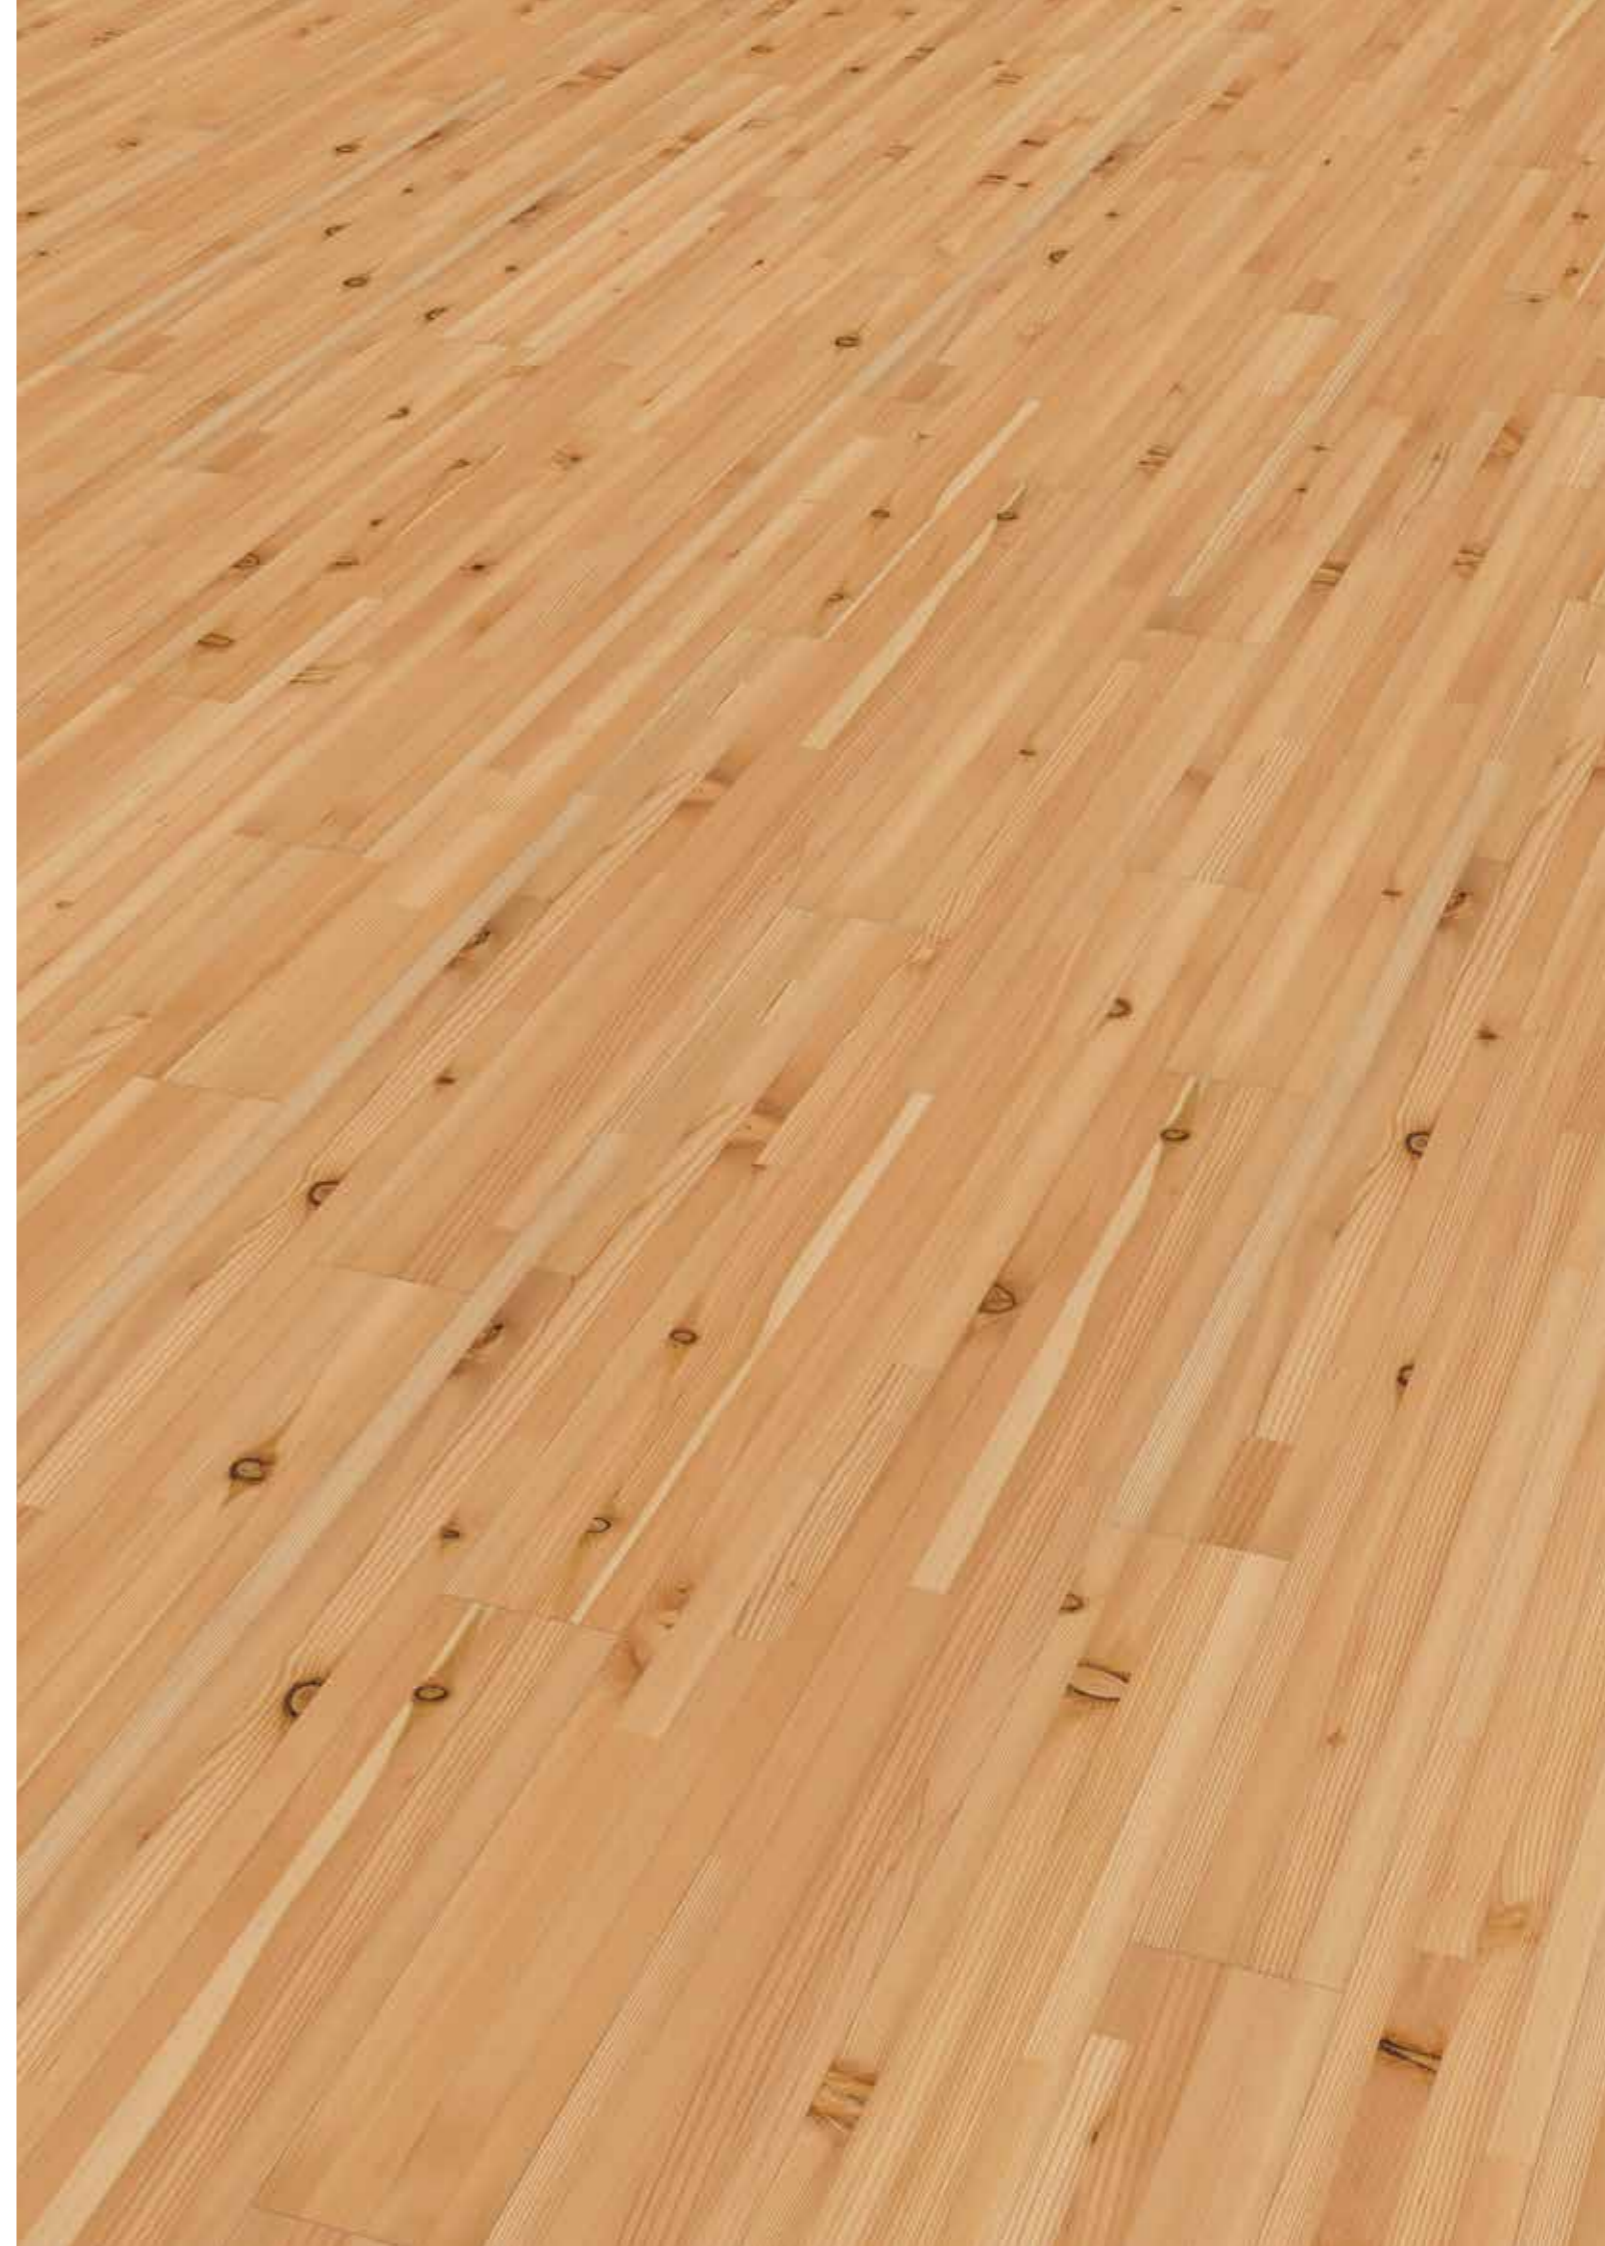

Format / Format / Format / Formato / Formato

Multibond

Multibond
Lärche weiß mit Fase
gebürstet, natur geölt

Larch white with bevel brushed natural oiled - Multibond
Mélèze blanc avec chanf. léger brossé huilé naturel - Multibond
Larice bianco con leggero smusso spazzolato oliato naturale - Multibond
Alerce blanco con bisel cepillado aceitado natural - Multibond