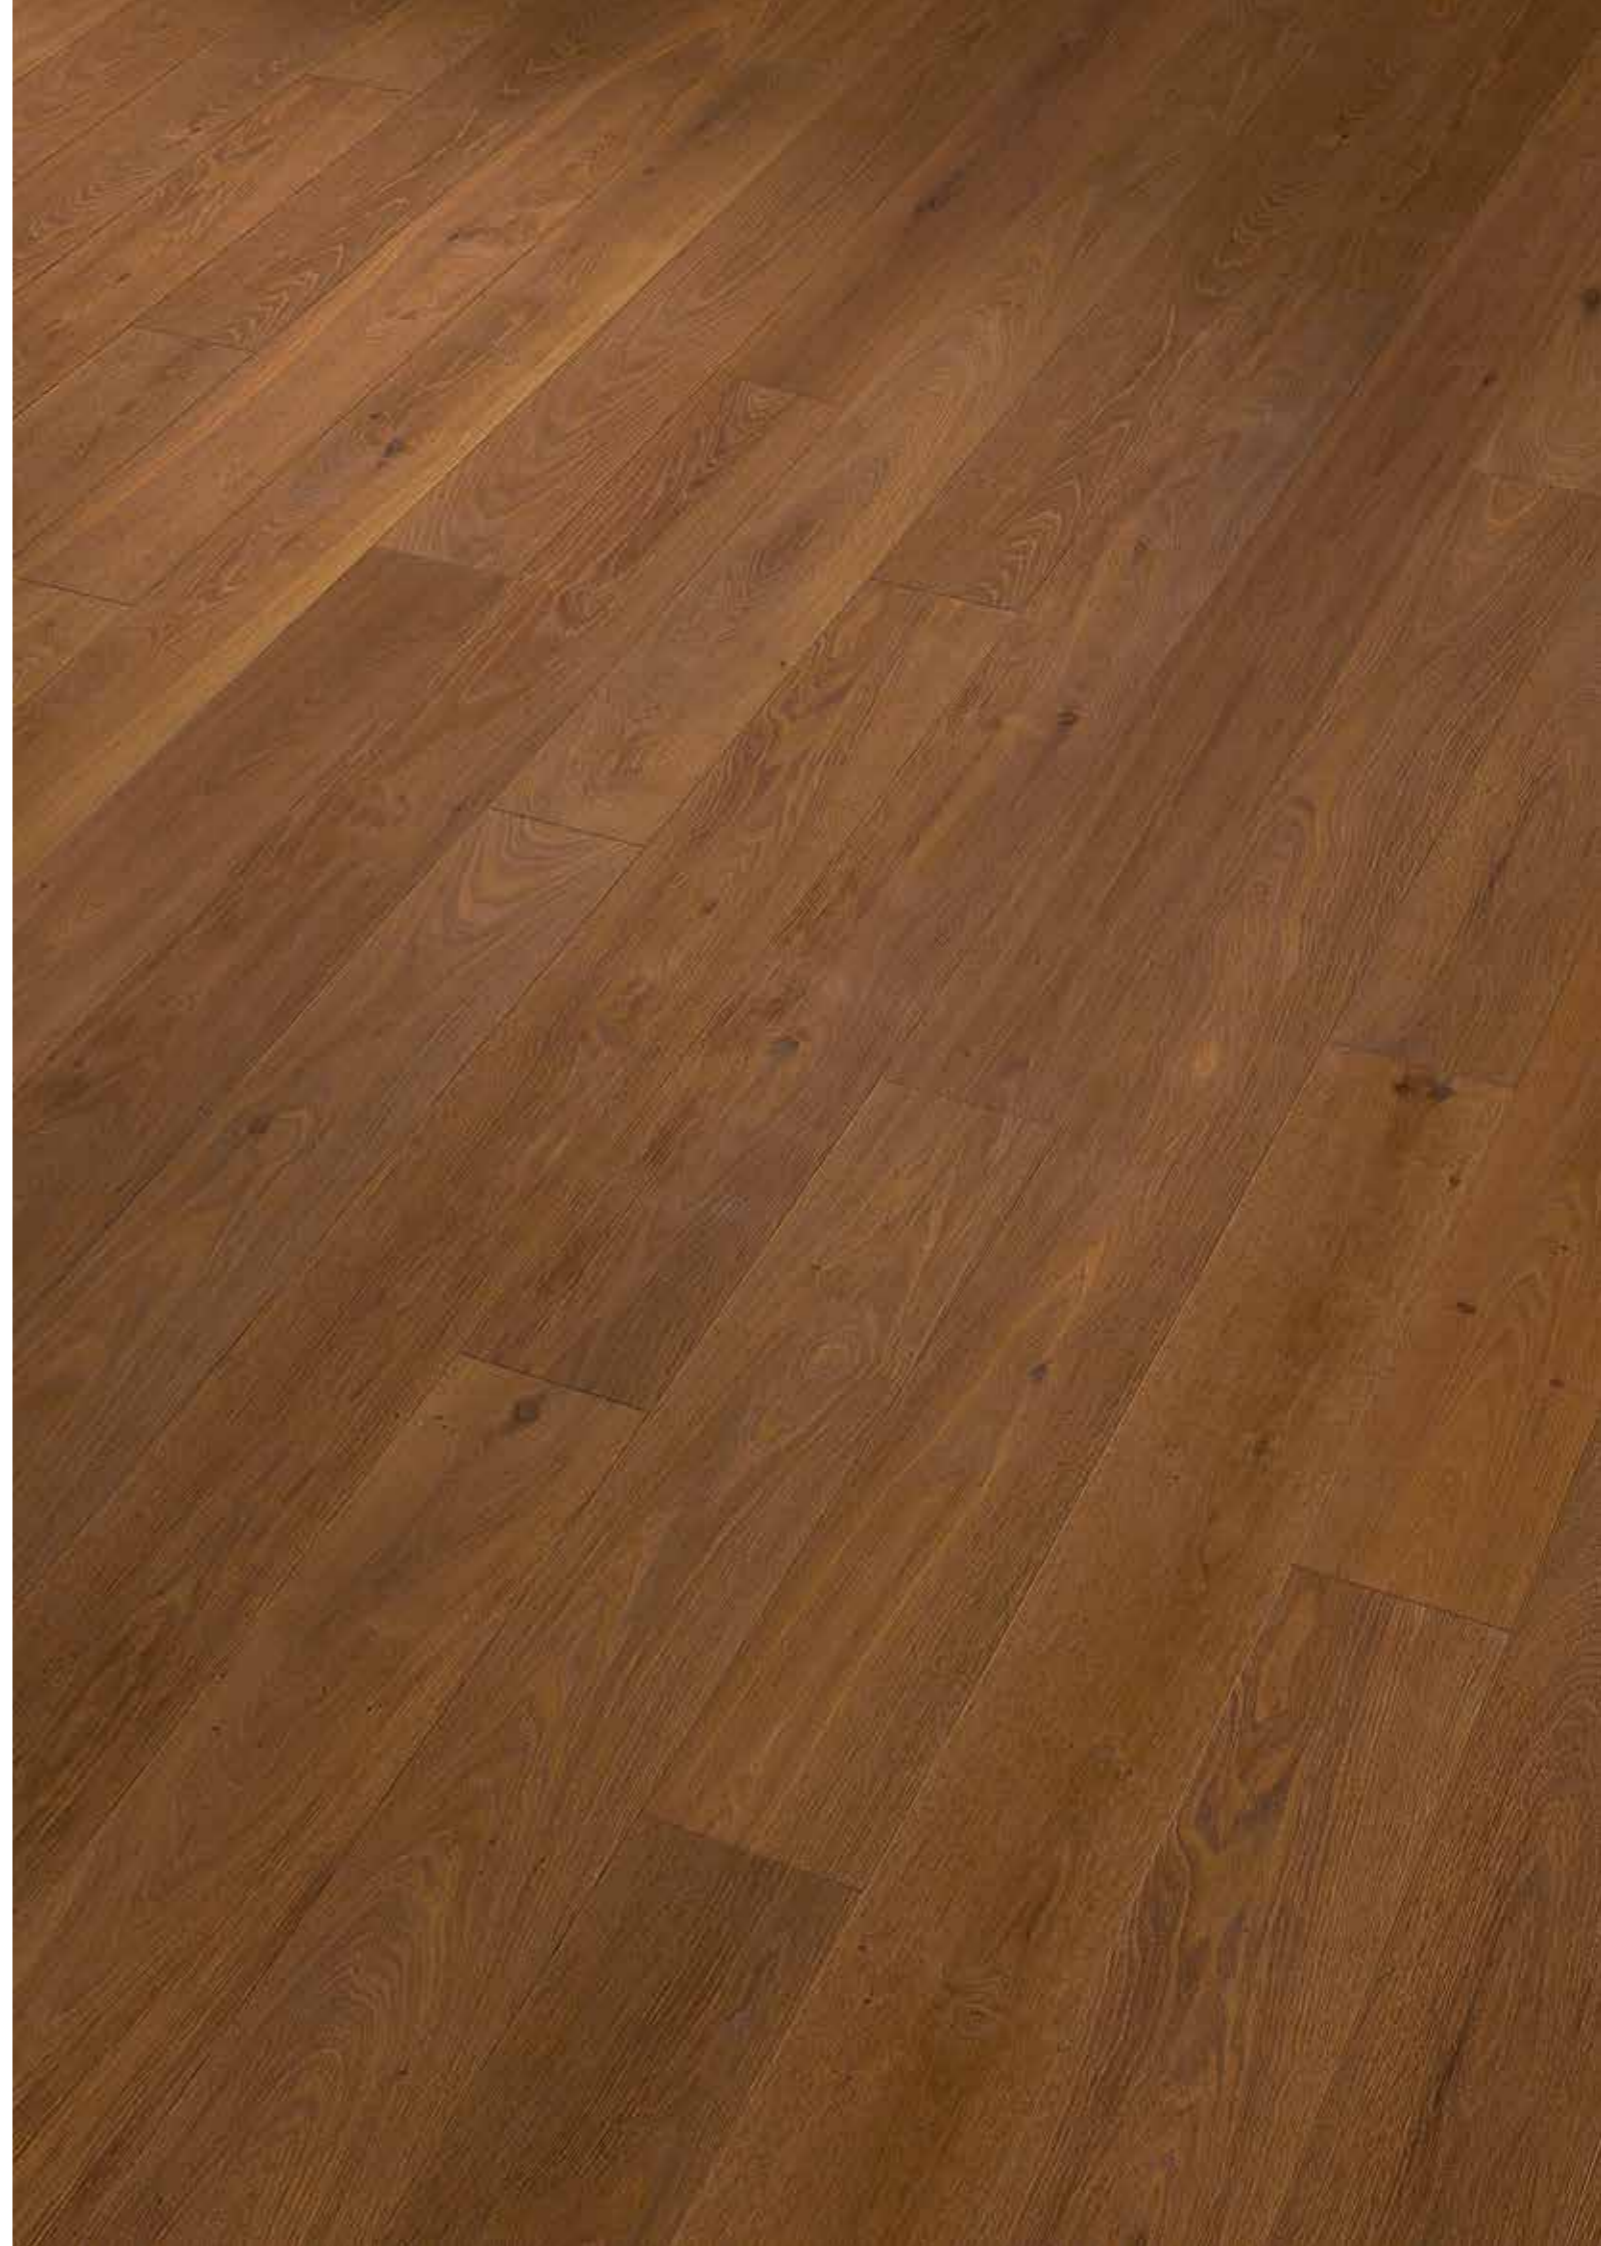

Eiche Jesper ruhig

gebürstet natur geölt - classic

Oak Jesper calm brushed natural oiled - classic

Chêne Jesper calme brossé huilé naturel - classic

Rovere Jesper calmo spazzolato oliato naturale - classic

Roble Jesper calm cepillado aceitado natural - classic

thermobehandelt | thermo-treated | thermo-traités |
trattamento termico | termotratado

Struktur / Texture / Structure / Struttura / Textura

gebürstet
brushed
brossé
spazzolato
cepillado

Oberfläche / Finish / Finition / Finitura / Acabado

natur geölt easy care
natural oiled easy care
huilé naturel easy care
oliato naturale easy care
aceitado natural easy care

Sortierung / Grading / Triage / Scelta / Calidad

ruhig / calm / calme / calmo / calm

Format / Format / Format / Formato / Formato

classic