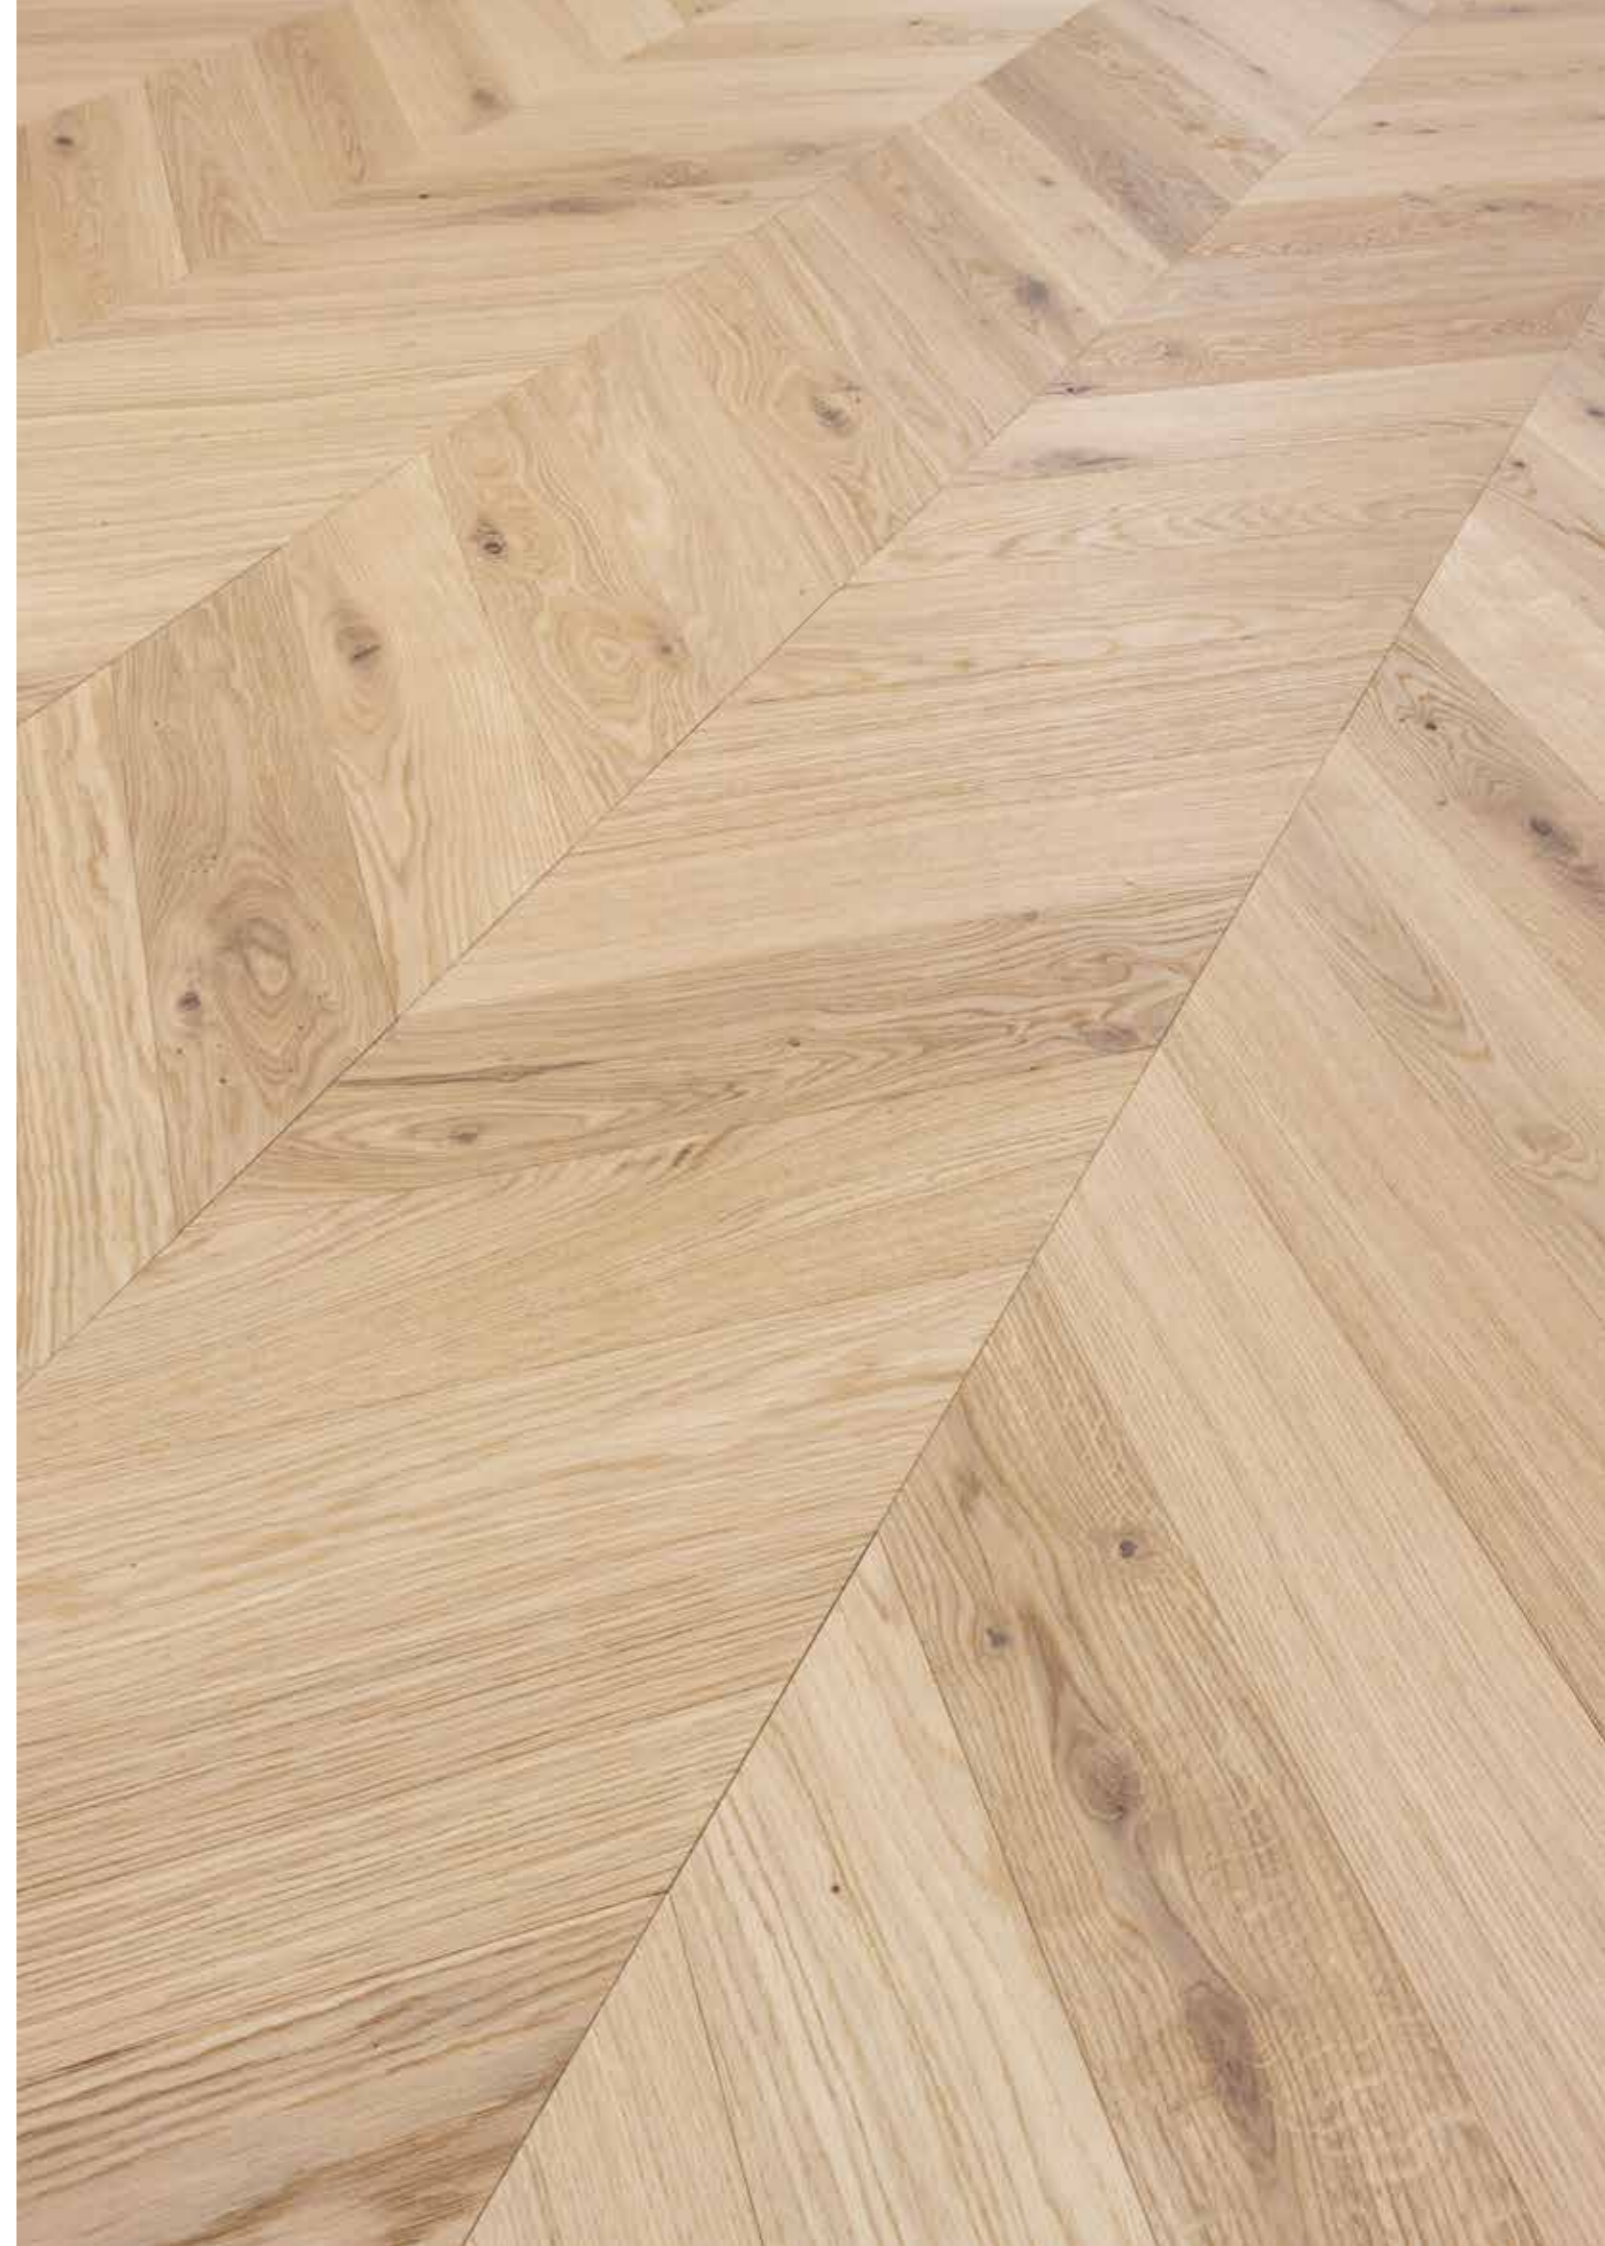

Nicht geeignet für den Einsatz im Bad gemäß Merkblatt „Admonter im Bad“.
Unsuitable for use in the bathroom according to data sheet „Admonter in bathrooms“.
Ne convient pas à une utilisation dans la salle de bain, conformément à la notice „Admonter dans la salle de bain“.
Non adatto all'uso in bagno in accordo con la foglia di note „Admonter nel bagno“.
No indicado para su empleo en el baño de acuerdo con el folleto informativo „Admonter en el baño“.

Chevron Eiche weiß basic

gebürstet natur geölt - small

Chevron Oak white basic brushed natural oiled - small
Chevron Chêne blanc basic brossé huilé naturel - small
Chevron Rovere bianco basic spazzolato oliato naturale - small
Punta Hungría Roble blanco basic cepillado aceitado natural - small

Struktur / Texture / Structure / Struttura / Textura

gebürstet
brushed
brossé
spazzolato
cepillado

Oberfläche / Finish / Finition / Finitura / Acabado

natur geölt easy care
natural oiled easy care
huilé naturel easy care
oliato naturale easy care
aceitado natural easy care

Sortierung / Grading / Triage / Scelta / Calidad

noblesse / basic

Format / Format / Format / Formato / Formato

small