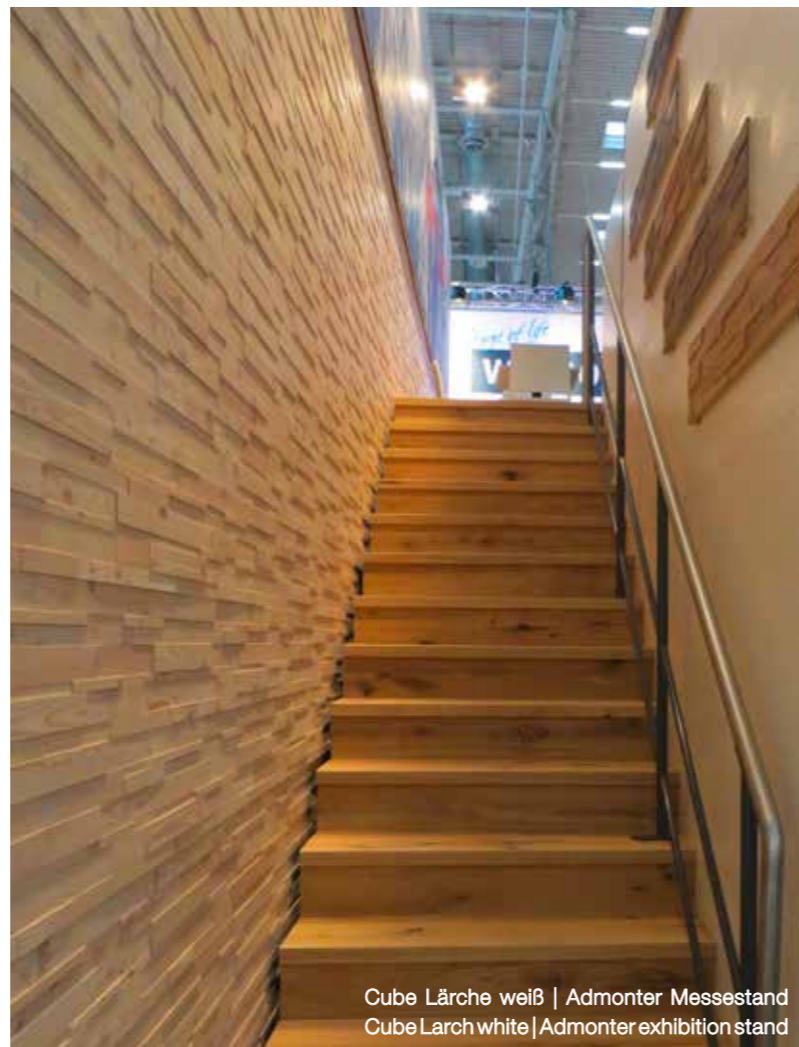

aceitado vegetal pro care

CUBE

Wand- & Deckenelemente

Wall and ceiling panels

Panneaux de mur et de plafond

Pannelli a parete e a soffitto

Tableros de pared y de techo

Cube Lärche weiß | Schweiz
Cube Larch white | Switzerland