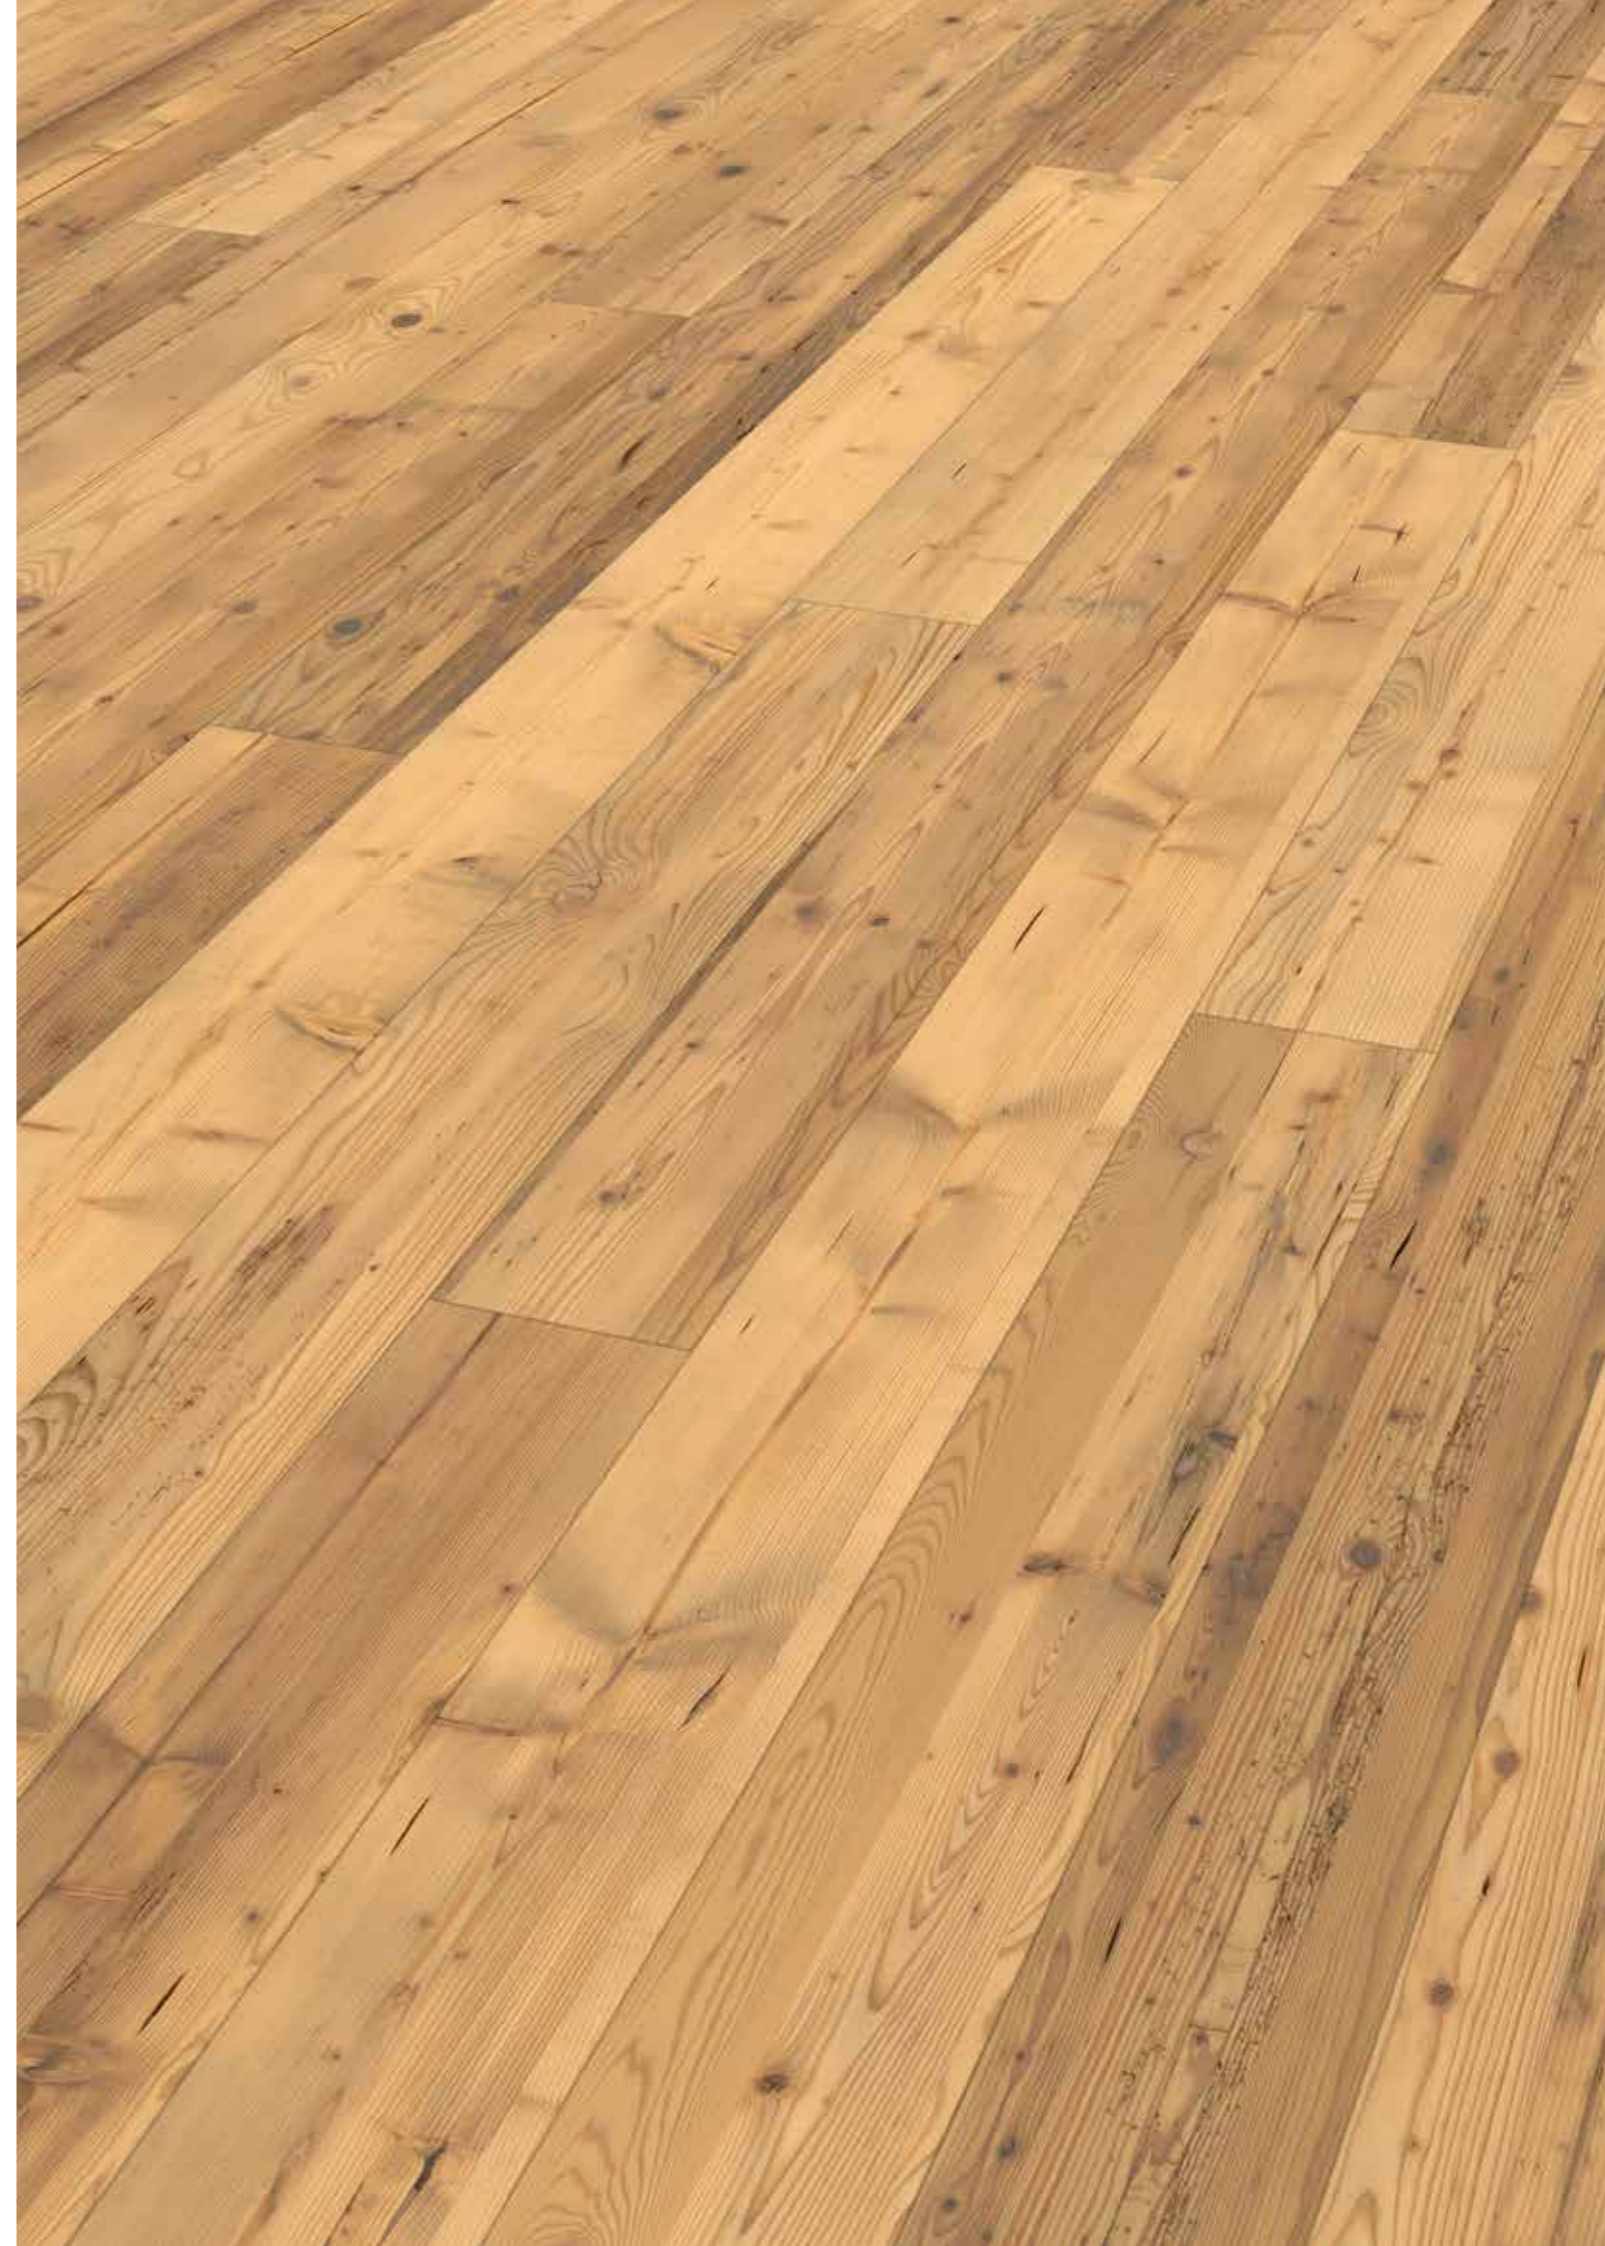

Nicht geeignet für den Einsatz im Bad gemäß Merkblatt „Admonter im Bad“.
Unsuitable for use in the bathroom according to data sheet „Admonter in bathrooms“.
Ne convient pas à une utilisation dans la salle de bain, conformément à la notice „Admonter dans la salle de bain“.
Non adatto all'uso in bagno in accordo con la foglia di note „Admonter nel bagno“.
No indicado para su empleo en el baño de acuerdo con el folleto informativo „Admonter en el baño“.

Altholz Fichte/Tanne/Kiefer Mehrblatt

rustic gebürstet natur geölt - classic

Reclaimed Wood multi-strip rustic brushed natural oiled - classic
Vieux Bois plusieurs lames rustic brossé huilé naturel - classic
Legno Vecchio più lamelle rustic spazz. oliato naturale - classic
Conífera de derribo multi lama rustic cepillado aceitado vegetal - classic

Nicht als Barfußzone geeignet.
Unsuitable to walk barefoot.
Inapte à marcher pieds nus.
Non è adatto a camminare a piedi nudi.
Inadecuado para caminar descalzo.

Struktur / Texture / Structure / Struttura / Textura

gebürstet
brushed
brossé
spazzolato
cepillado

Oberfläche / Finish / Finition / Finitura / Acabado

natur geölt pro care
natural oiled pro care
huilé naturel pro care
oliato naturale pro care
aceitado vegetal pro care

Sortierung / Grading / Triage / Scelta / Calidad

rustic

Format / Format / Format / Formato / Formato

classic