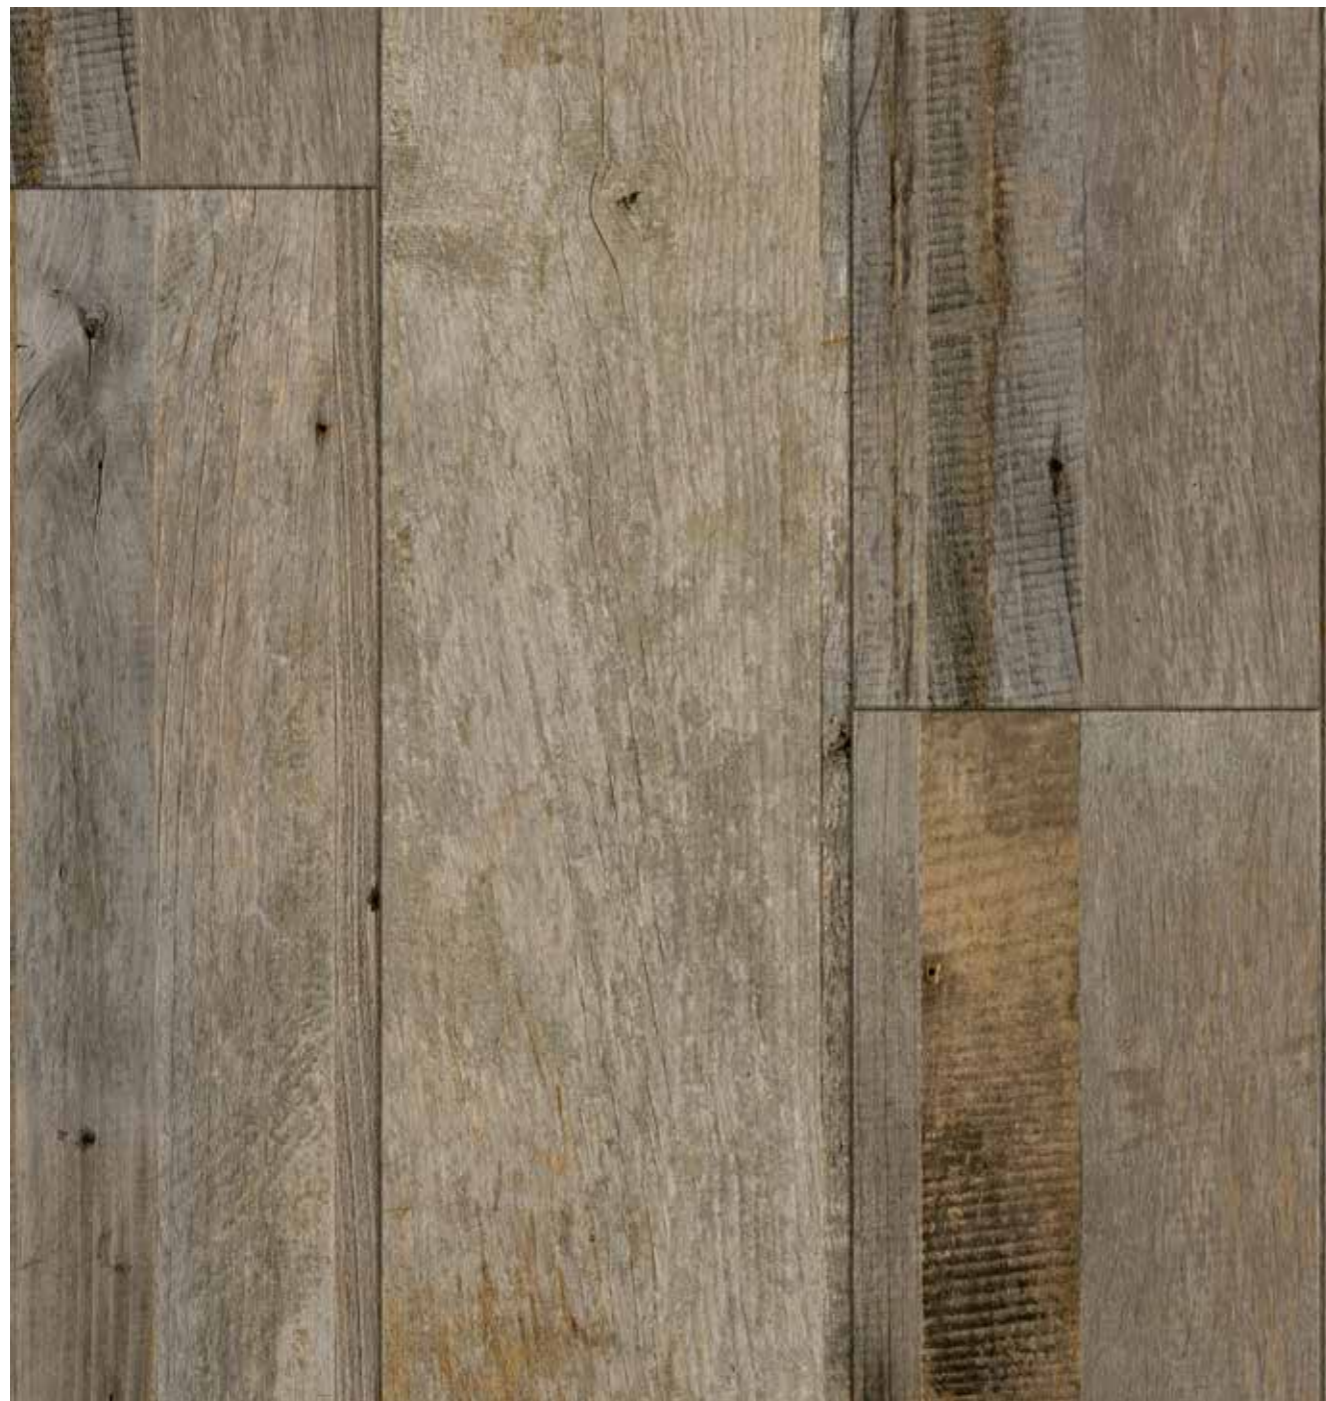

Altholz Erle grau

roh

Reclaimed wood alder grey - untreated
Vieux bois aulne gris - brut
Legno vecchio ontano grigio - senza trattamento
Aliso de derribo gris - crudo

Oberfläche / Finish / Finition / Finitura / Acabado

roh
untreated
brut
senza trattamento
crudo