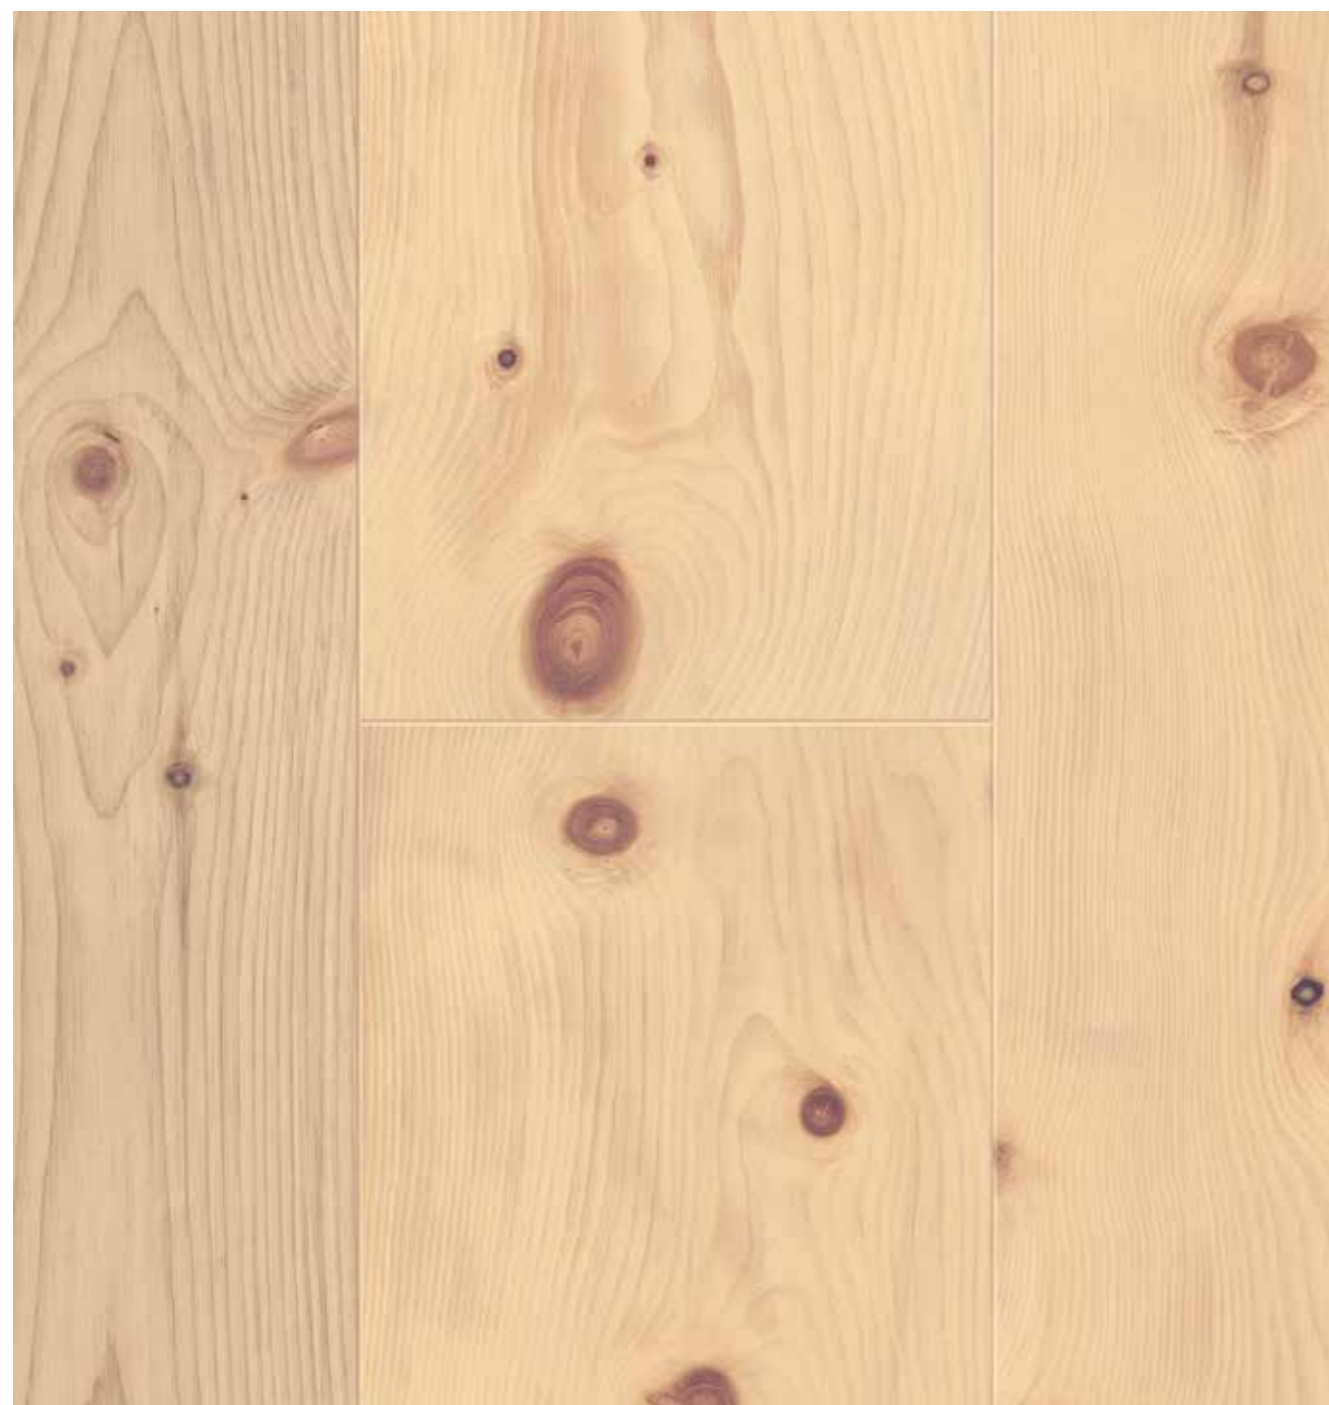

Zirbe weiß basic

gebürstet natur geölt - classic

Stone Pine white basic brushed natural oiled - classic
Arolle blanc basic brossé huilé naturel - classic
Cirmolo bianco basic spazzolato oliato naturale - classic
Pino piñonero blanco basic cepillado aceitado natural - classic

Struktur / Texture / Structure / Struttura / Textura

gebürstet
brushed
brossé
spazzolato
cepillado

Oberfläche / Finish / Finition / Finitura / Acabado

natur geölt easy care
natural oiled easy care
huilé naturel easy care
oliato naturale easy care
aceitado natural easy care

Sortierung / Grading / Triage / Scelta / Calidad

basic

Format / Format / Format / Formato / Formato

classic