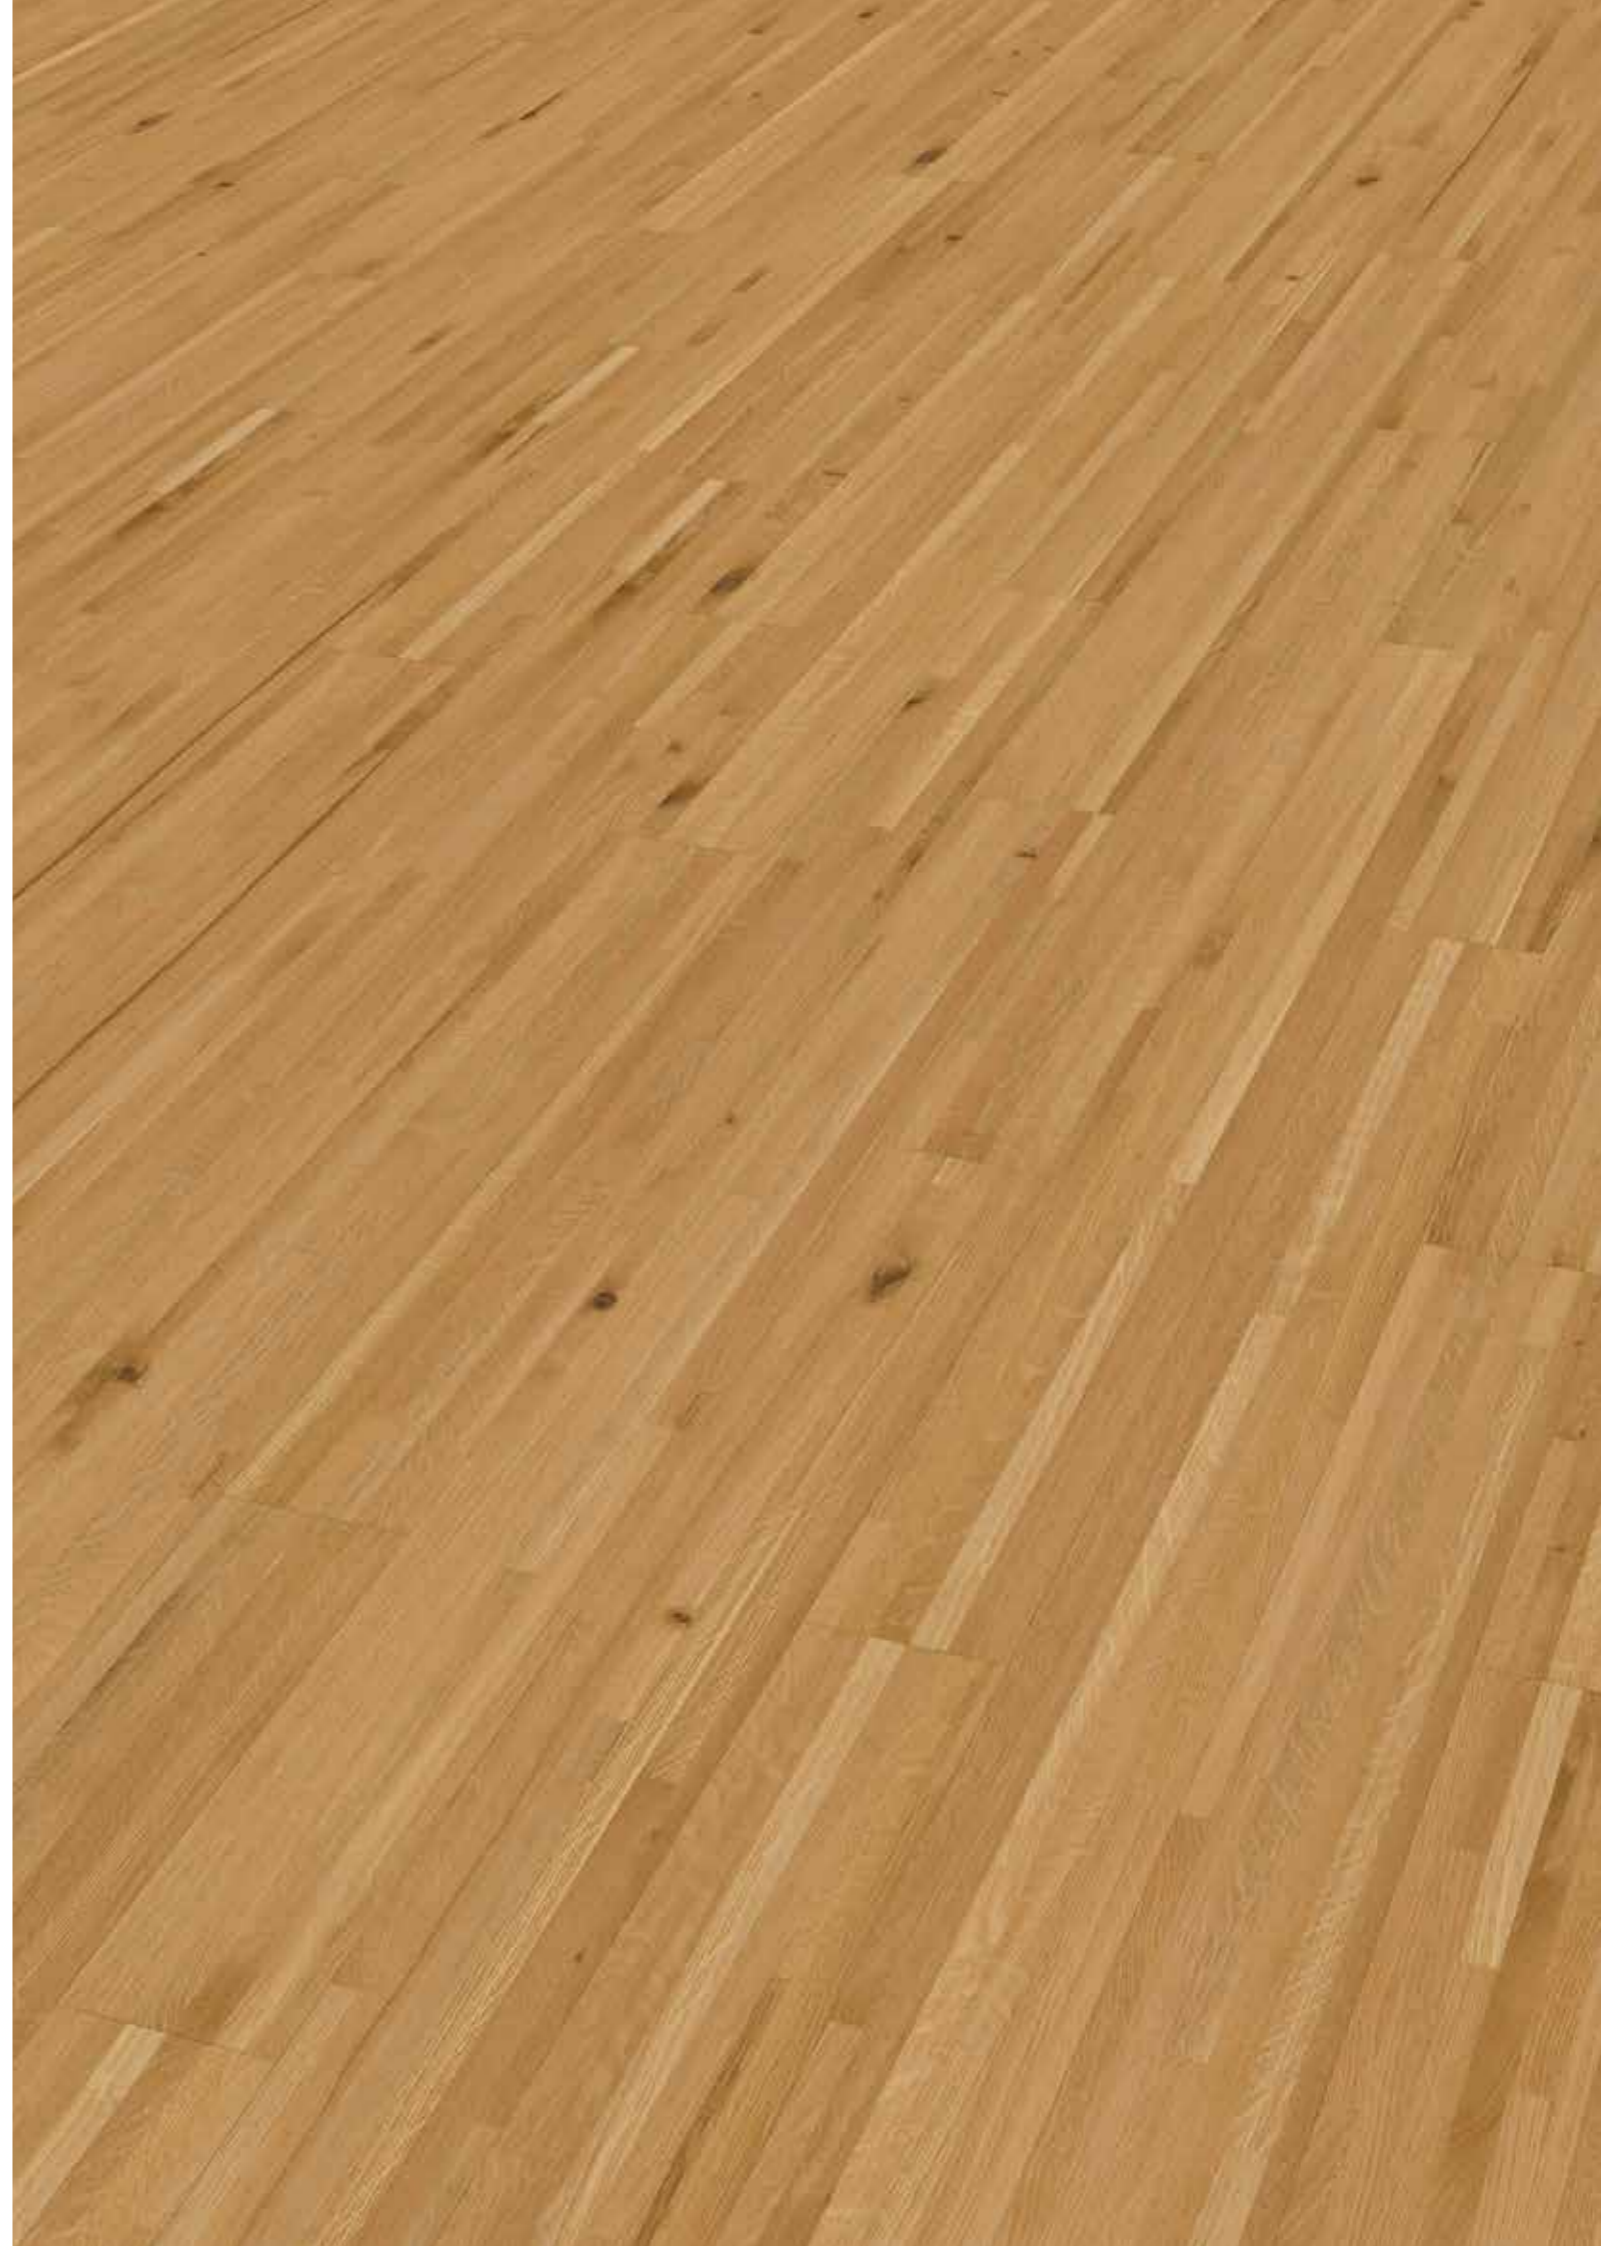

Multibond
Eiche mit Fase
gebürstet, natur geölt

Oak with bevel brushed natural oiled - Multibond
Chêne avec chanf. léger brossé huilé naturel - Multibond
Rovere con leggero smusso spazzolato oliato naturale - Multibond
Roble con bisel cepillado aceitado natural - Multibond

Struktur / Texture / Structure / Struttura / Textura

gebürstet
brushed
brossé
spazzolato
cepillado

Oberfläche / Finish / Finition / Finitura / Acabado

natur geölt easy care
natural oiled easy care
huilé naturel easy care
oliato naturale easy care
aceitado natural easy care

Format / Format / Format / Formato / Formato

Multibond