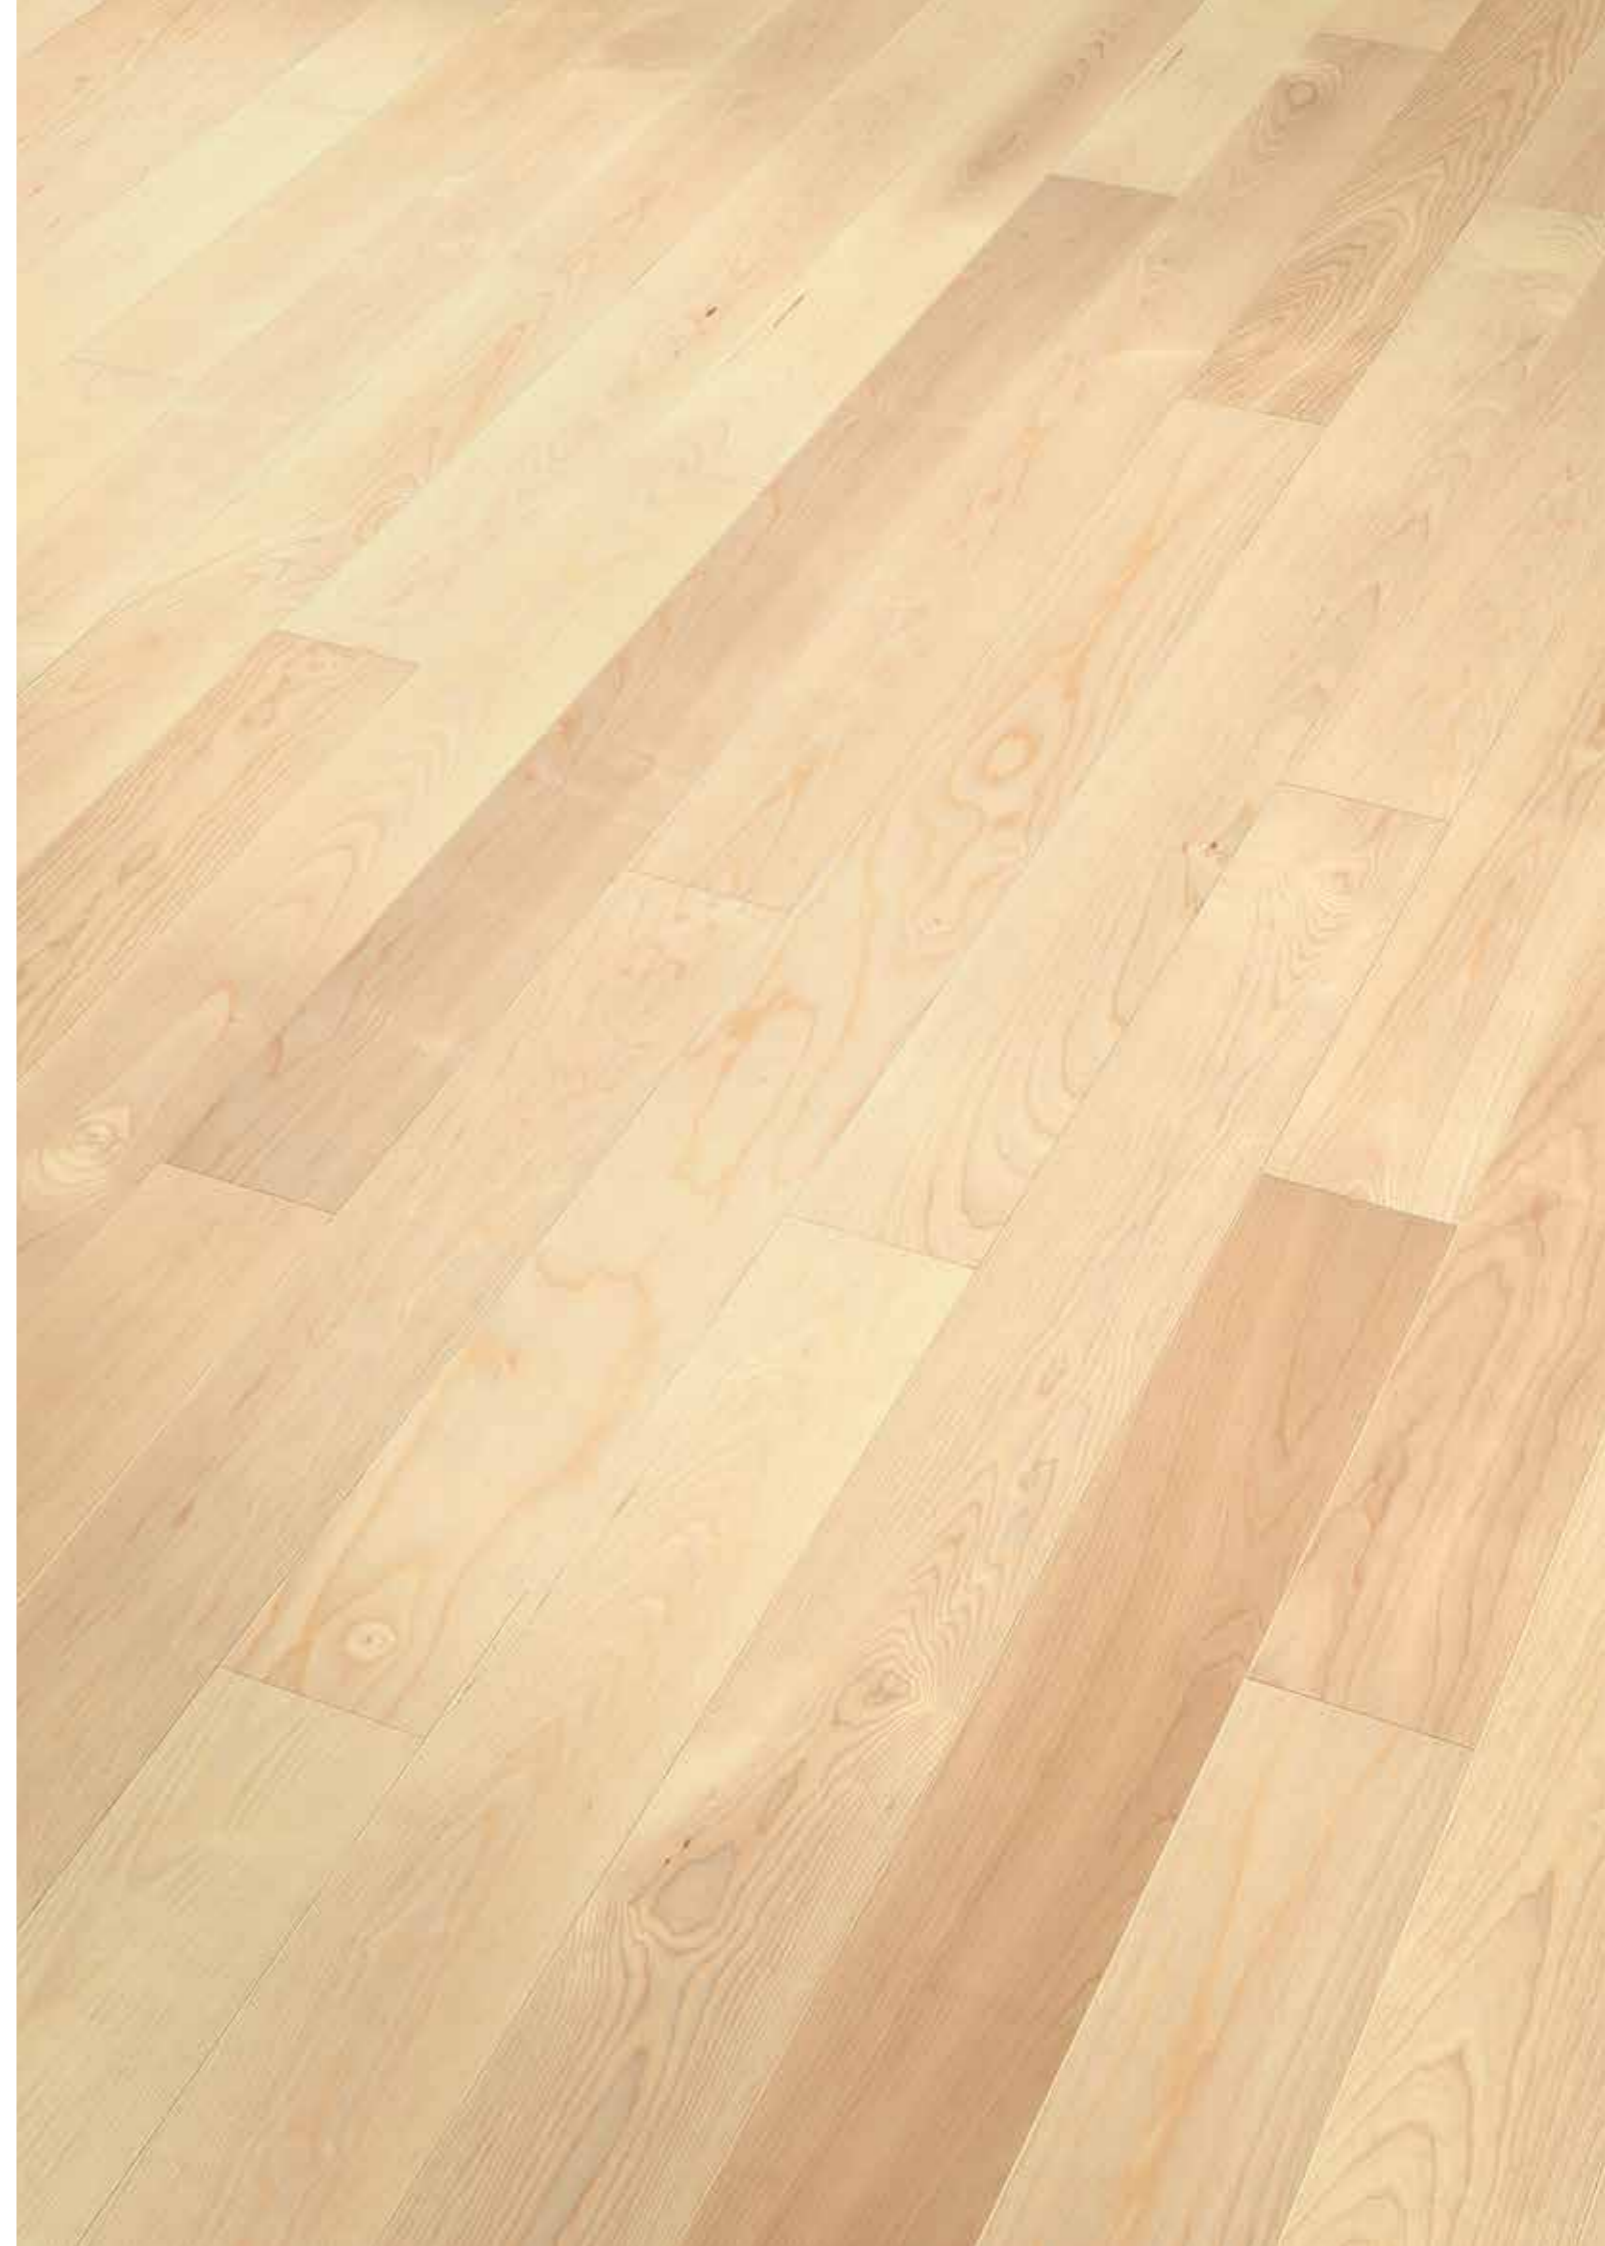

noblesse

Format / Format / Format / Formato / Formato

classic

Kernesche NATURA basic
gebürstet natur geölt - classic

Core ash NATURA brushed natural oiled - classic
Frêne de coeur NATURA brossé huilé naturel - classic
Frassino di cuore NATURA spazzolato oliato naturale - classic
Fresno de núcleo NATURA cepillado aceitado natural - classic