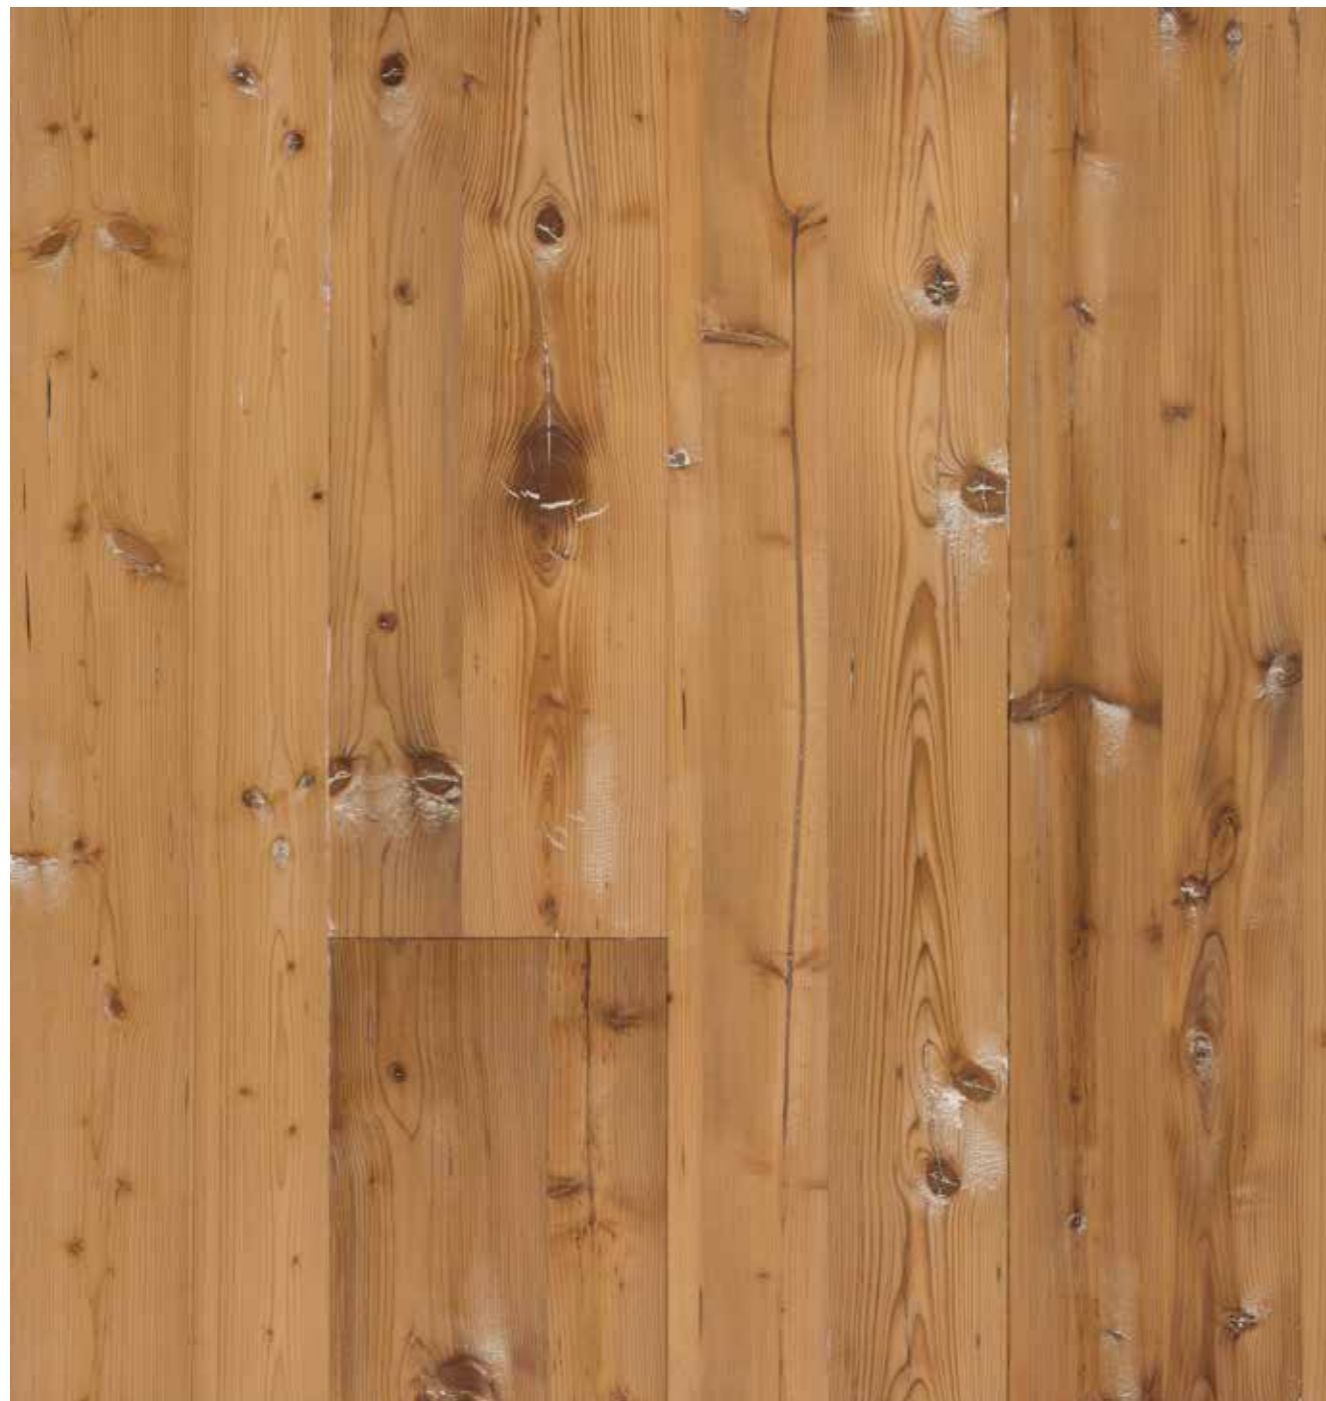

Fichte alt character

weiß geölt

Spruce aged - character, white oiled

Épicéa à l'ancienne - character, huilé blanc

Abete invecchiato - character, oliato bianco

Abeto envejecido - character, aceitado blanco

Struktur / Texture / Structure / Struttura / Textura

character

Oberfläche / Finish / Finition / Finitura / Acabado

weiß geölt

white oiled

huilé blanc

oliato bianco

aceitado blanco