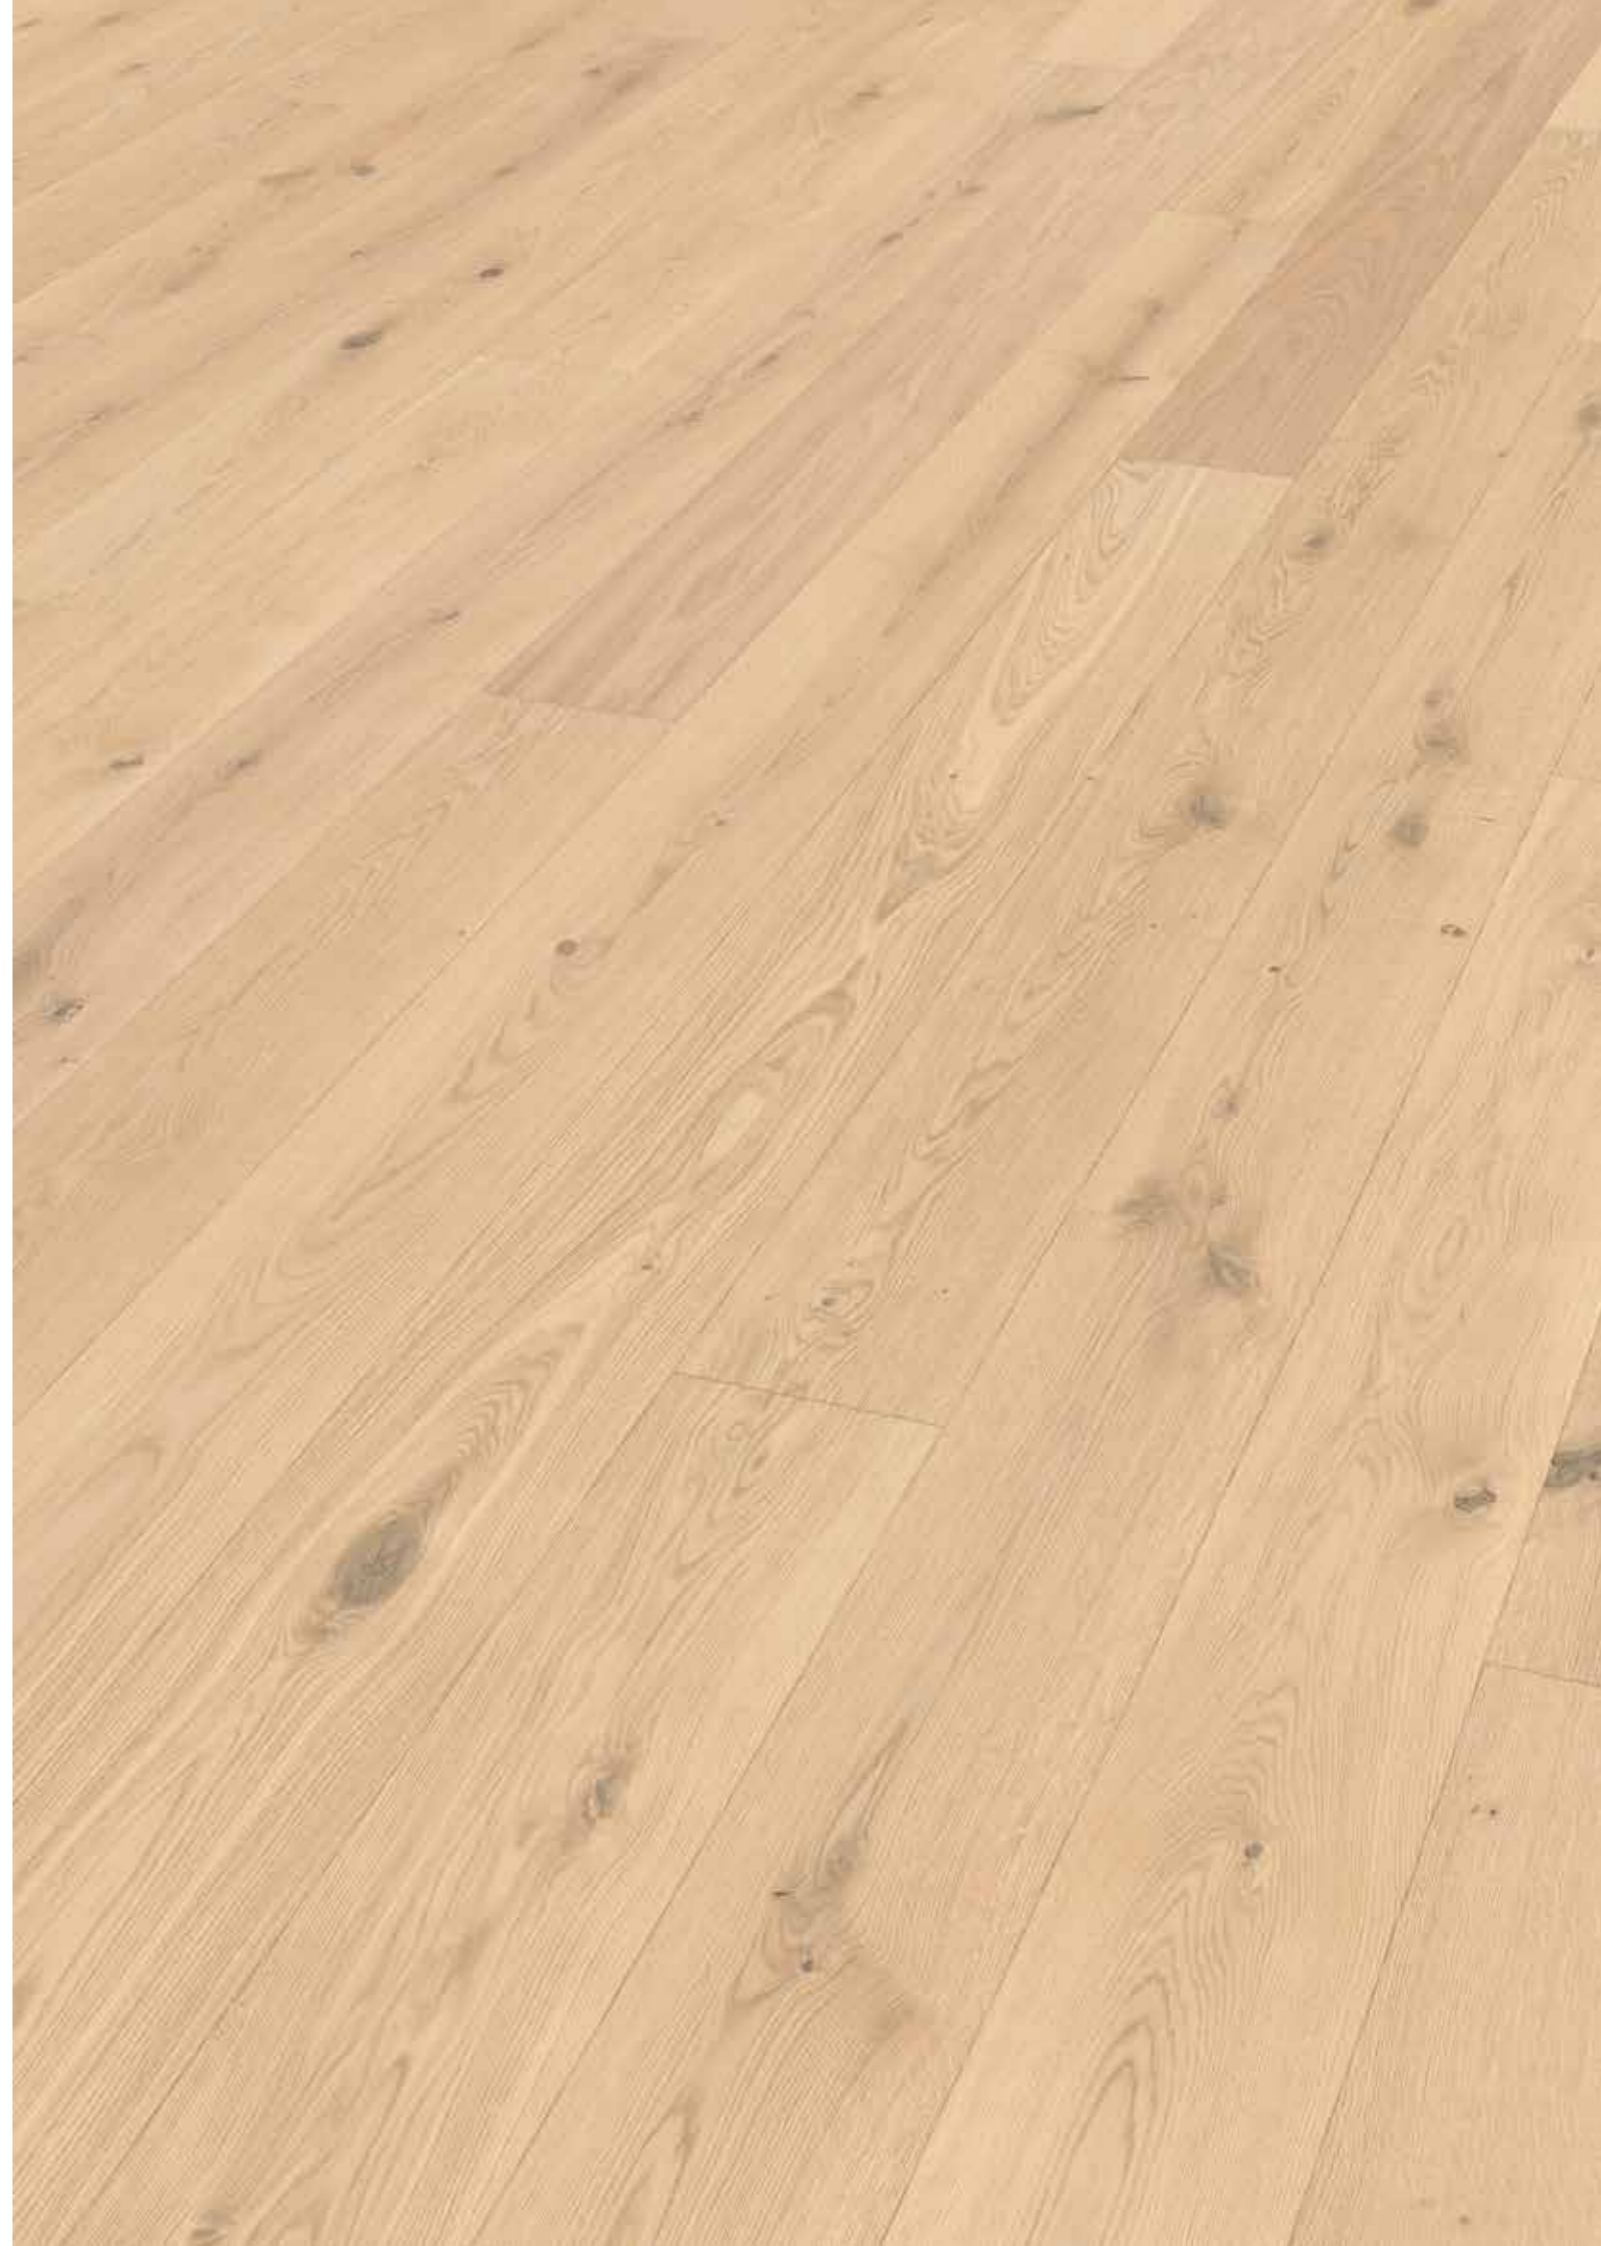

Eiche Frosti pur

gebürstet natur geölt - classic

Oak Frosti placid brushed natural oiled - classic

Chêne Frosti pur brossé huilé naturel - classic

Rovere Frosti pur spazzolato oliato naturale - classic

Roble Frosti placid cepillado aceitado natural - classic

Struktur / Texture / Structure / Struttura / Textura

gebürstet
brushed
brossé
spazzolato
cepillado

Oberfläche / Finish / Finition / Finitura / Acabado

natur geölt easy care
natural oiled easy care
huilé naturel easy care
oliato naturale easy care
aceitado natural easy care

Sortierung / Grading / Triage / Scelta / Calidad

pur / placid / pur / pur / placid

Format / Format / Format / Formato / Formato

classic