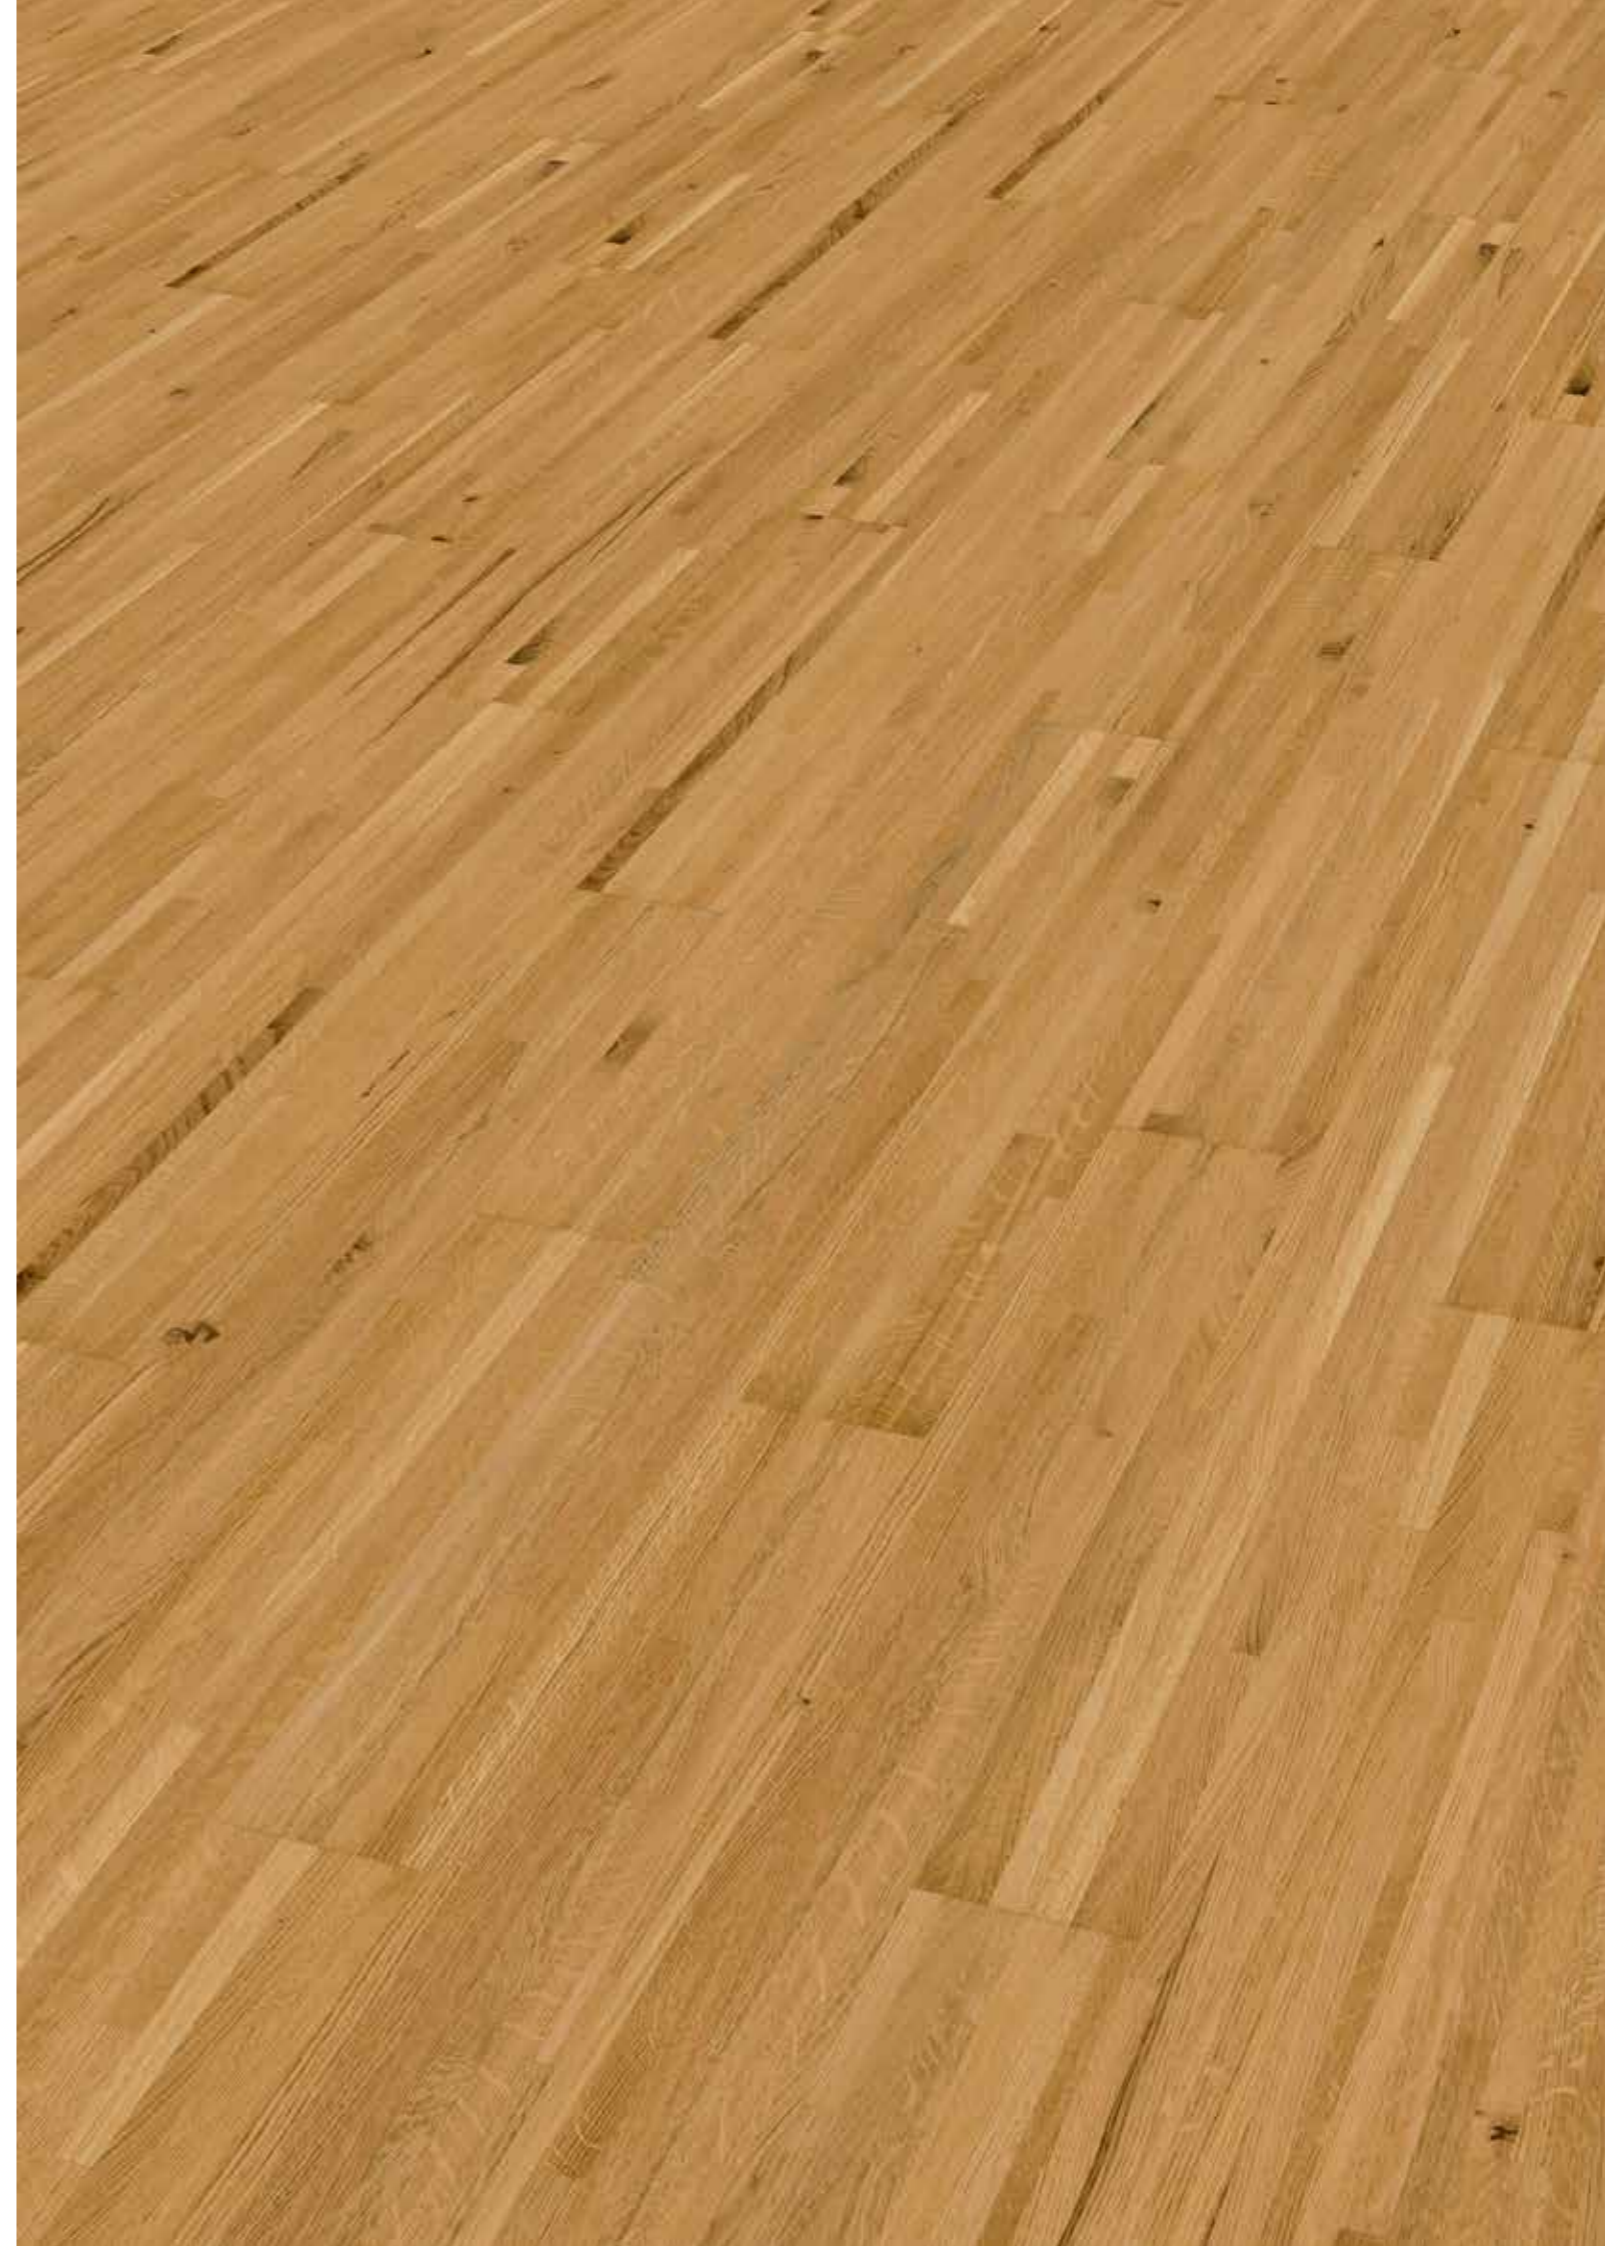

Format / Format / Format / Formato / Formato

Multibond

Multibond
Eiche weiß mit Fase
gebürstet, natur geölt

Oak white with bevel brushed natural oiled - Multibond
Chêne blanc avec chanf. léger brossé huilé naturel - Multibond
Rovere bianco con leggero smusso spazzolato oliato naturale - Multibond
Roble blanco con bisel cepillado aceitado natural - Multibond