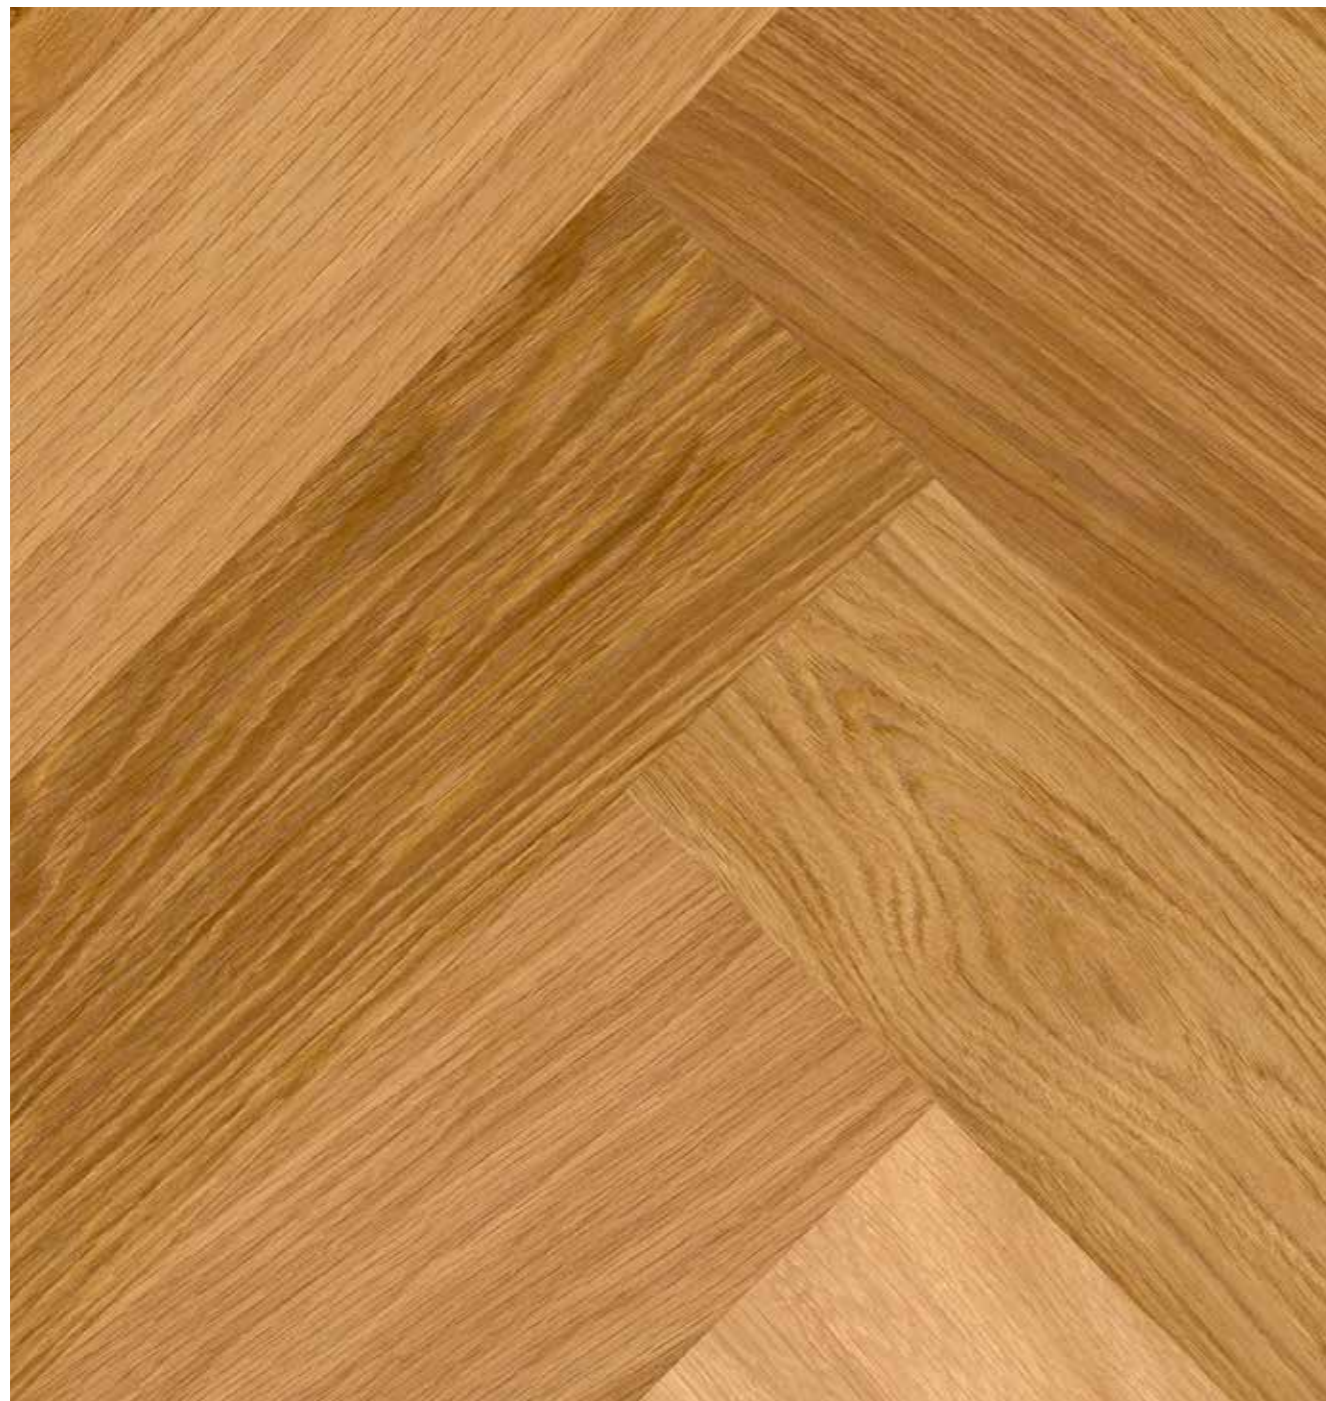

Fischgrät twin Eiche noblesse

gebürstet natur geölt - small

Herringbone twin Oak noblesse brushed natural oiled - small
Baton Rompu twin Chêne noblesse brossé huilé naturel - small
Spina di pesce twin Rovere noblesse spazz. oliato naturale - small
Espiga twin Roble noblesse cepillado aceitado natural - small

---

Struktur / Texture / Structure / Struttura / Textura

geschliffen / gebürstet
sanded / brushed
poncé / brossé
levigato / spazzolato
lijado / cepillado

Oberfläche / Finish / Finition / Finitura / Acabado

natur geölt easy care
natural oiled easy care
huilé naturel easy care
oliato naturale easy care
aceitado natural easy care

Sortierung / Grading / Triage / Scelta / Calidad

noblesse / basic

Format / Format / Format / Formato / Formato

small