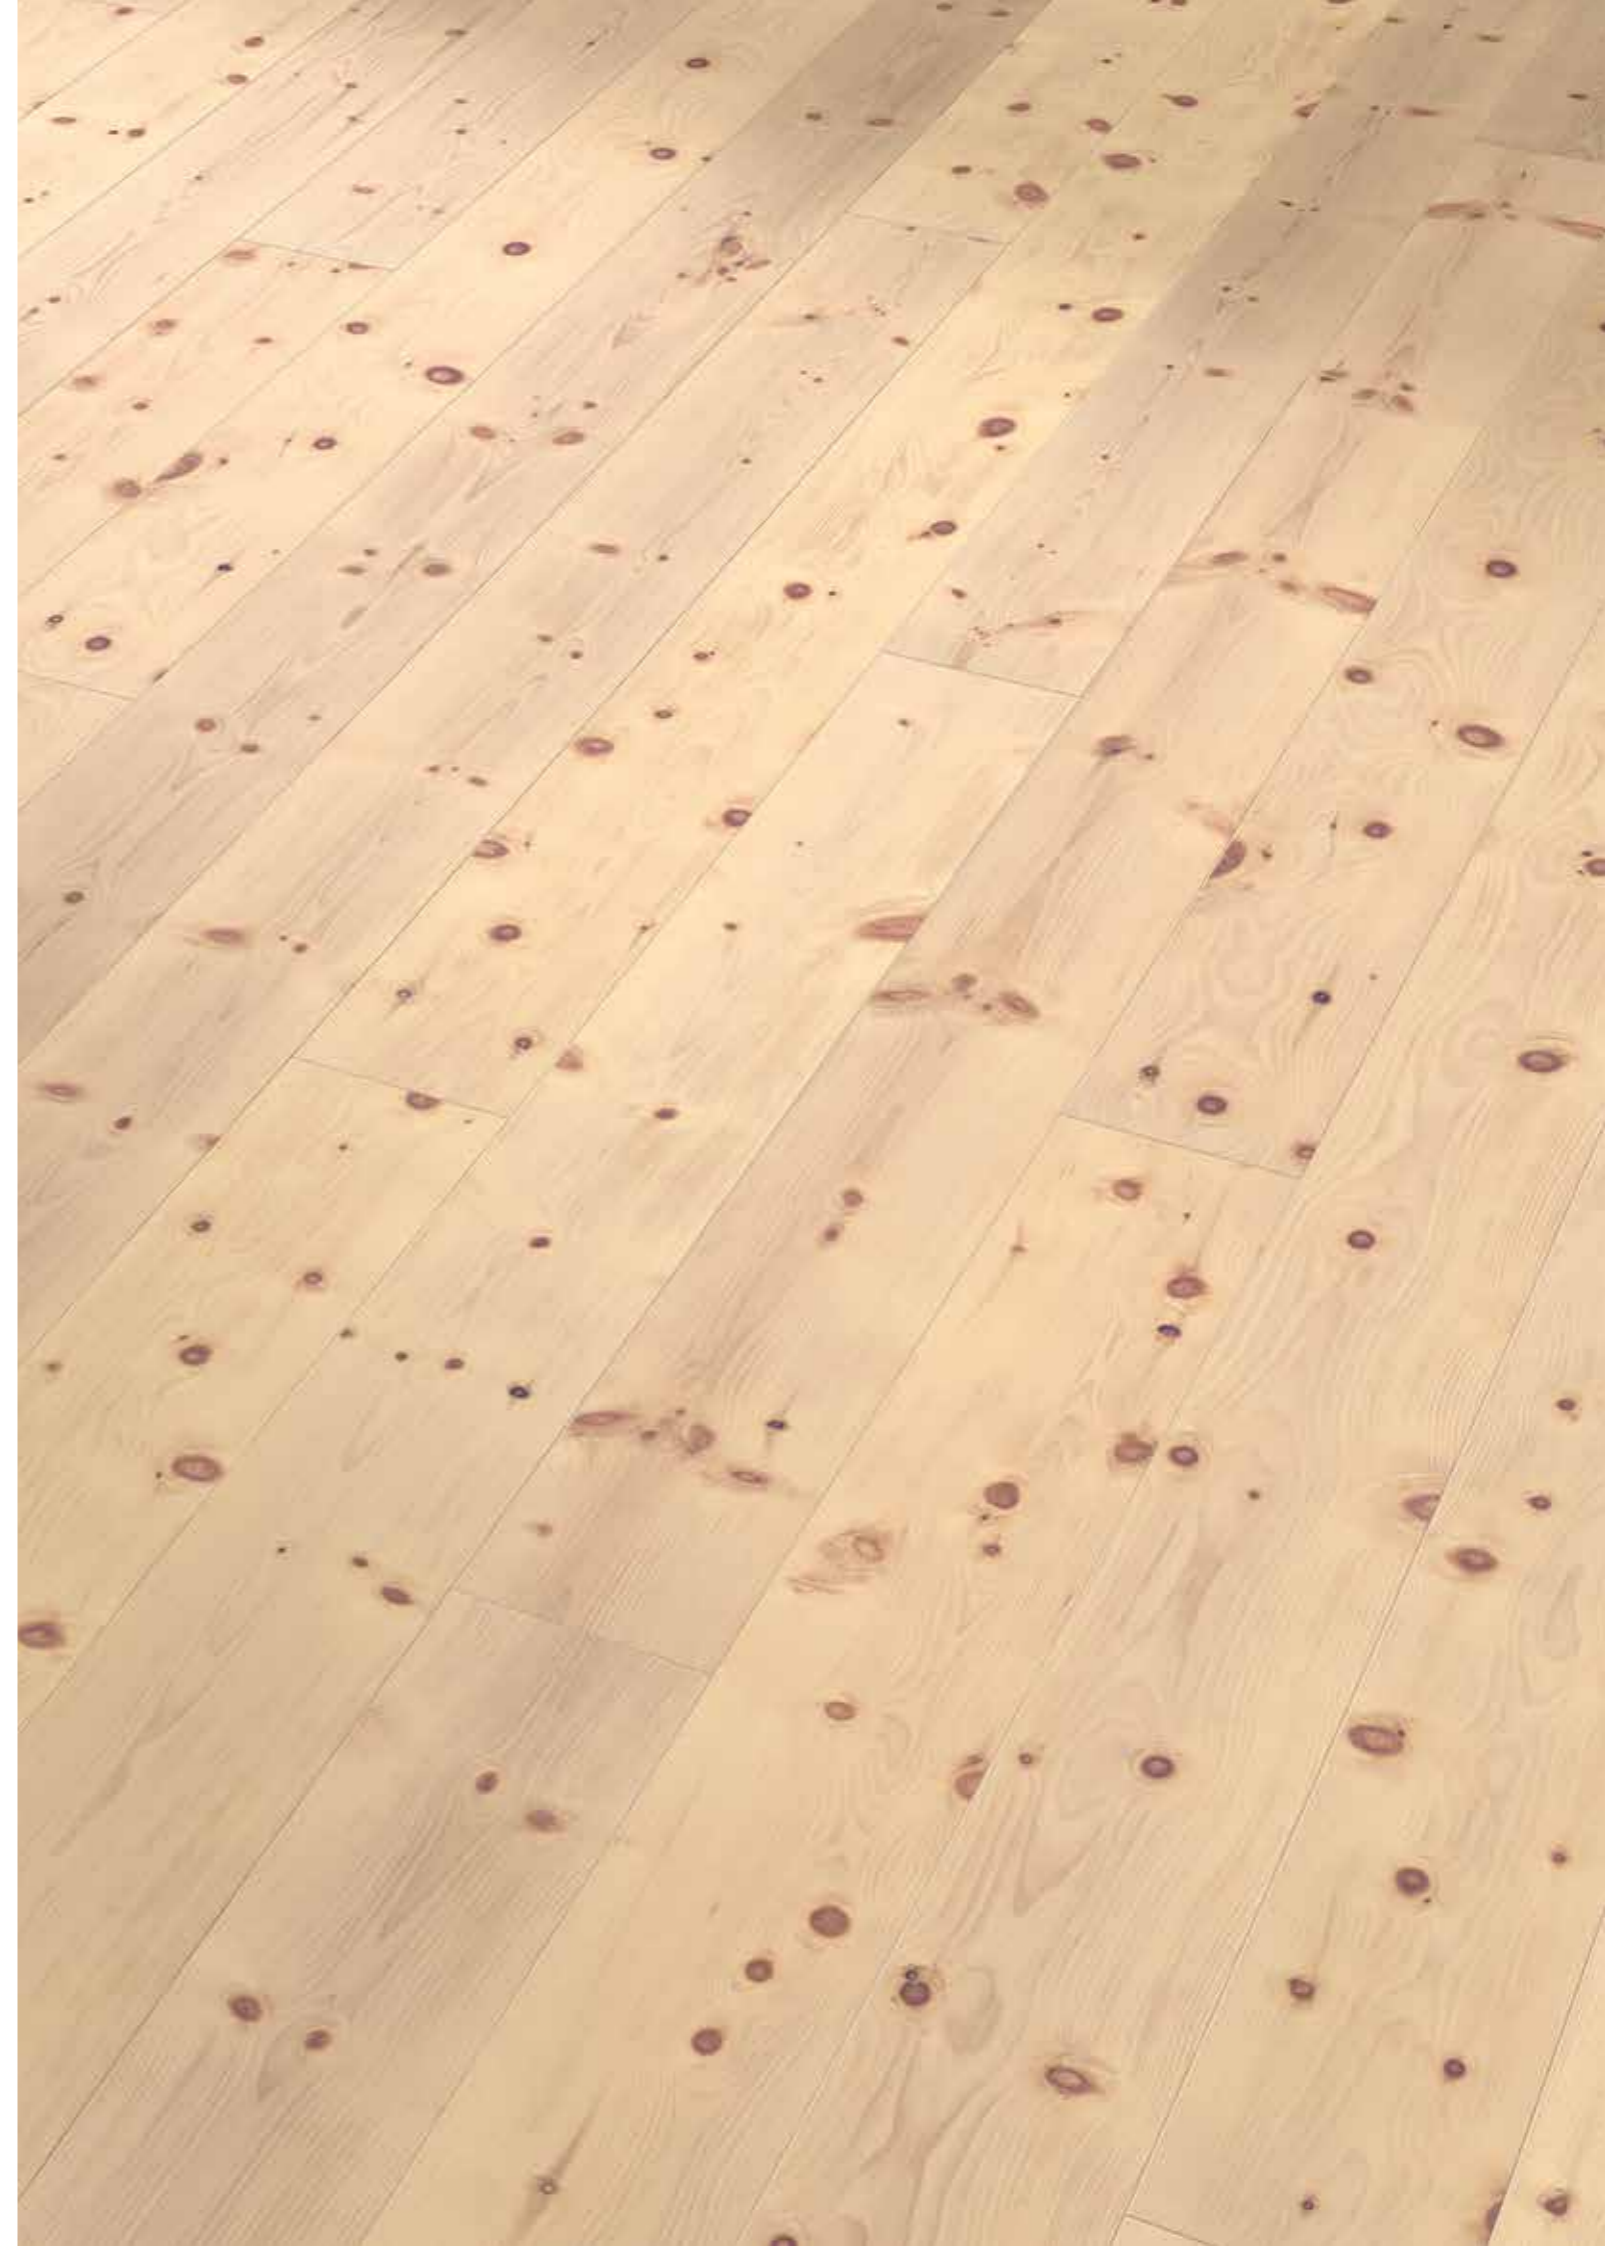

Zirbe weiß basic

gebürstet natur geölt - classic

Stone Pine white basic brushed natural oiled - classic
Arolle blanc basic brossé huilé naturel - classic
Cirmolo bianco basic spazzolato oliato naturale - classic
Pino piñonero blanco basic cepillado aceitado natural - classic

Struktur / Texture / Structure / Struttura / Textura

gebürstet
brushed
brossé
spazzolato
cepillado

Oberfläche / Finish / Finition / Finitura / Acabado

natur geölt easy care
natural oiled easy care
huilé naturel easy care
oliato naturale easy care
aceitado natural easy care

Sortierung / Grading / Triage / Scelta / Calidad

basic

Format / Format / Format / Formato / Formato

classic