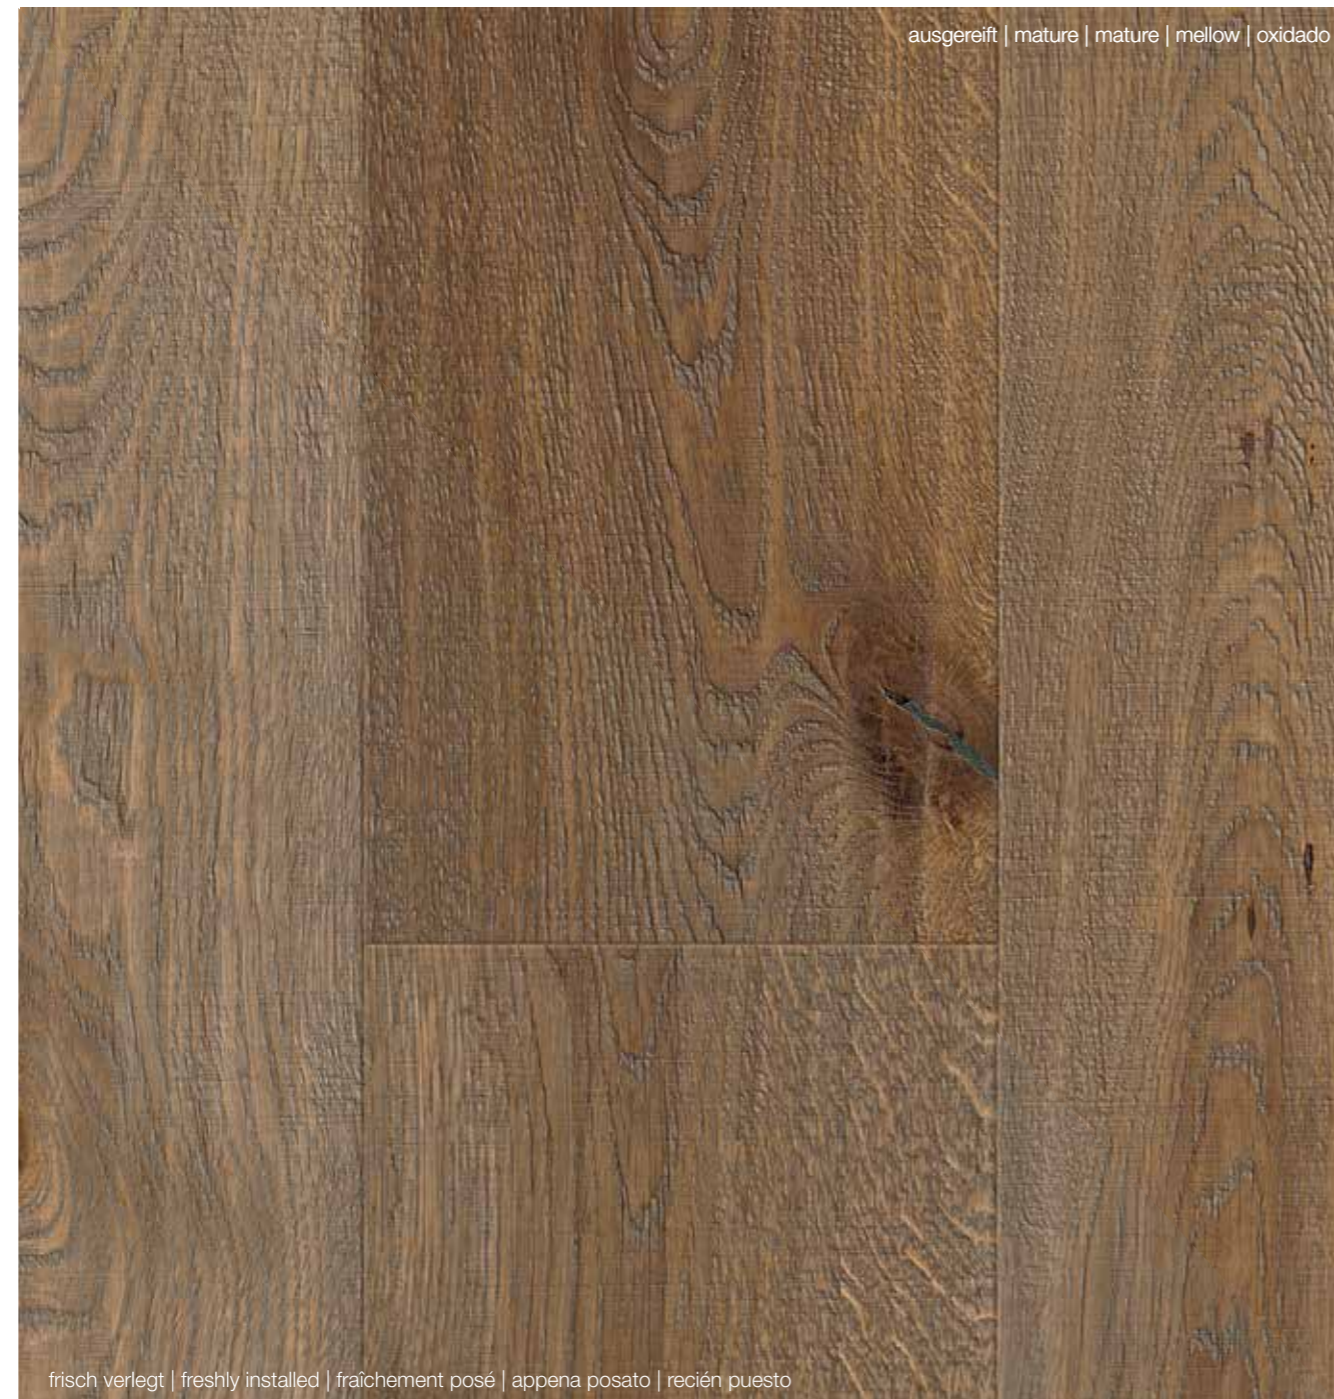

Eiche Montes rustic

alpin natur geölt - classic

Oak Montes rustic alpin natural oiled - classic
Chêne Montes rustic alpin huilé naturel - classic
Rovere Montes rustic alpin oliato naturale - classic
Roble Montes rustic alpin aceitado natural - classic

angeräuchert | lightly smoked | légèrement fumé |
leggermente tostato | ahumado

Struktur / Texture / Structure / Struttura / Textura

gebürstet / cross / alpin
brushed / cross / alpin
brossé / cross / alpin
spazzolato / cross / alpin
cepillado / cross / alpin

Oberfläche / Finish / Finition / Finitura / Acabado

natur geölt easy care
natural oiled easy care
huilé naturel easy care
oliato naturale easy care
aceitado natural easy care

Sortierung / Grading / Triage / Scelta / Calidad

rustic

Format / Format / Format / Formato / Formato

classic

ausgereift | mature | mature | mellow | oxidado

frisch verlegt | freshly installed | fraîchement posé | appena posato | recién puesto