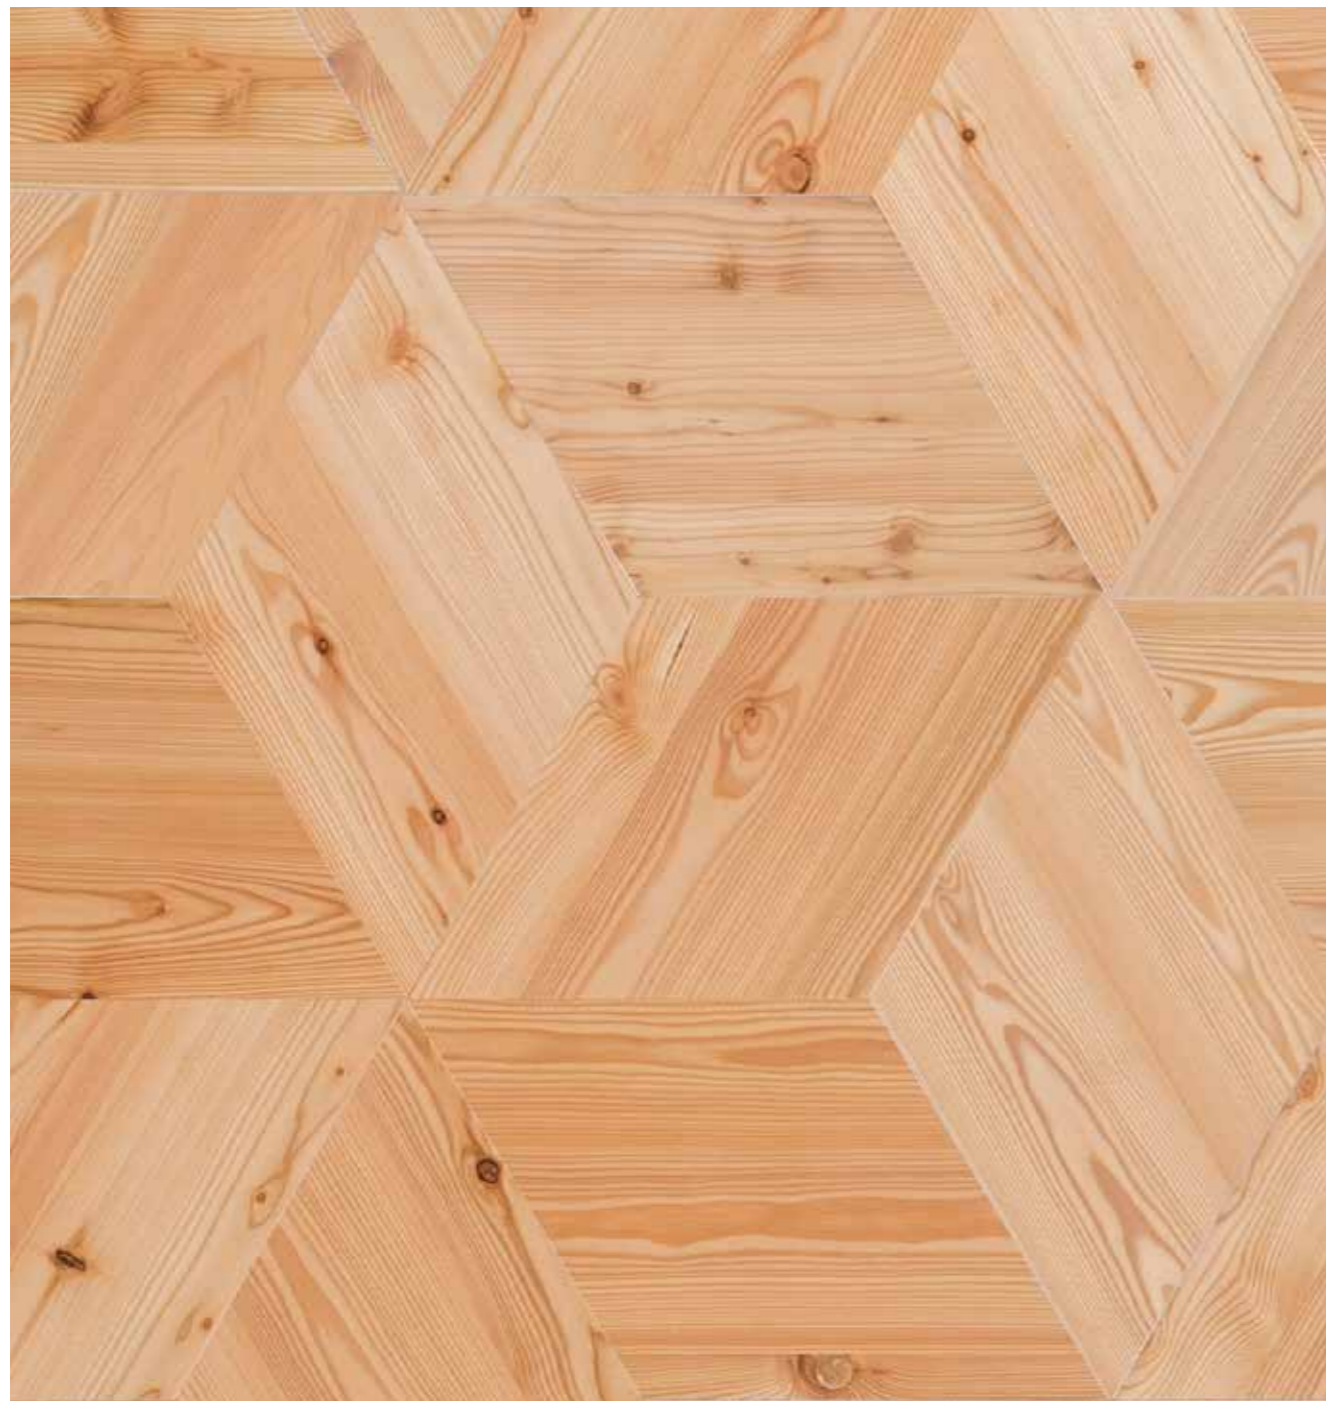

naturelle

Format / Format / Format / Formato / Formato

small

Rhombus Lärche naturelle

gebürstet natur geölt - small

Rhombus Larch naturelle brushed natural oiled - small

Rhombus Mélèze naturelle brossé huilé naturel - small

Rhombus Larice naturelle spazzolato oliato naturale - small

Rhombus Alerce naturelle cepillado aceitado natural - small

Fischgrät twin Eiche noblesse

gebürstet natur geölt - small

Herringbone twin Oak noblesse brushed natural oiled - small
Baton Rompu twin Chêne noblesse brossé huilé naturel - small
Spina di pesce twin Rovere noblesse spazz. oliato naturale - small
Espiga twin Roble noblesse cepillado aceitado natural - small