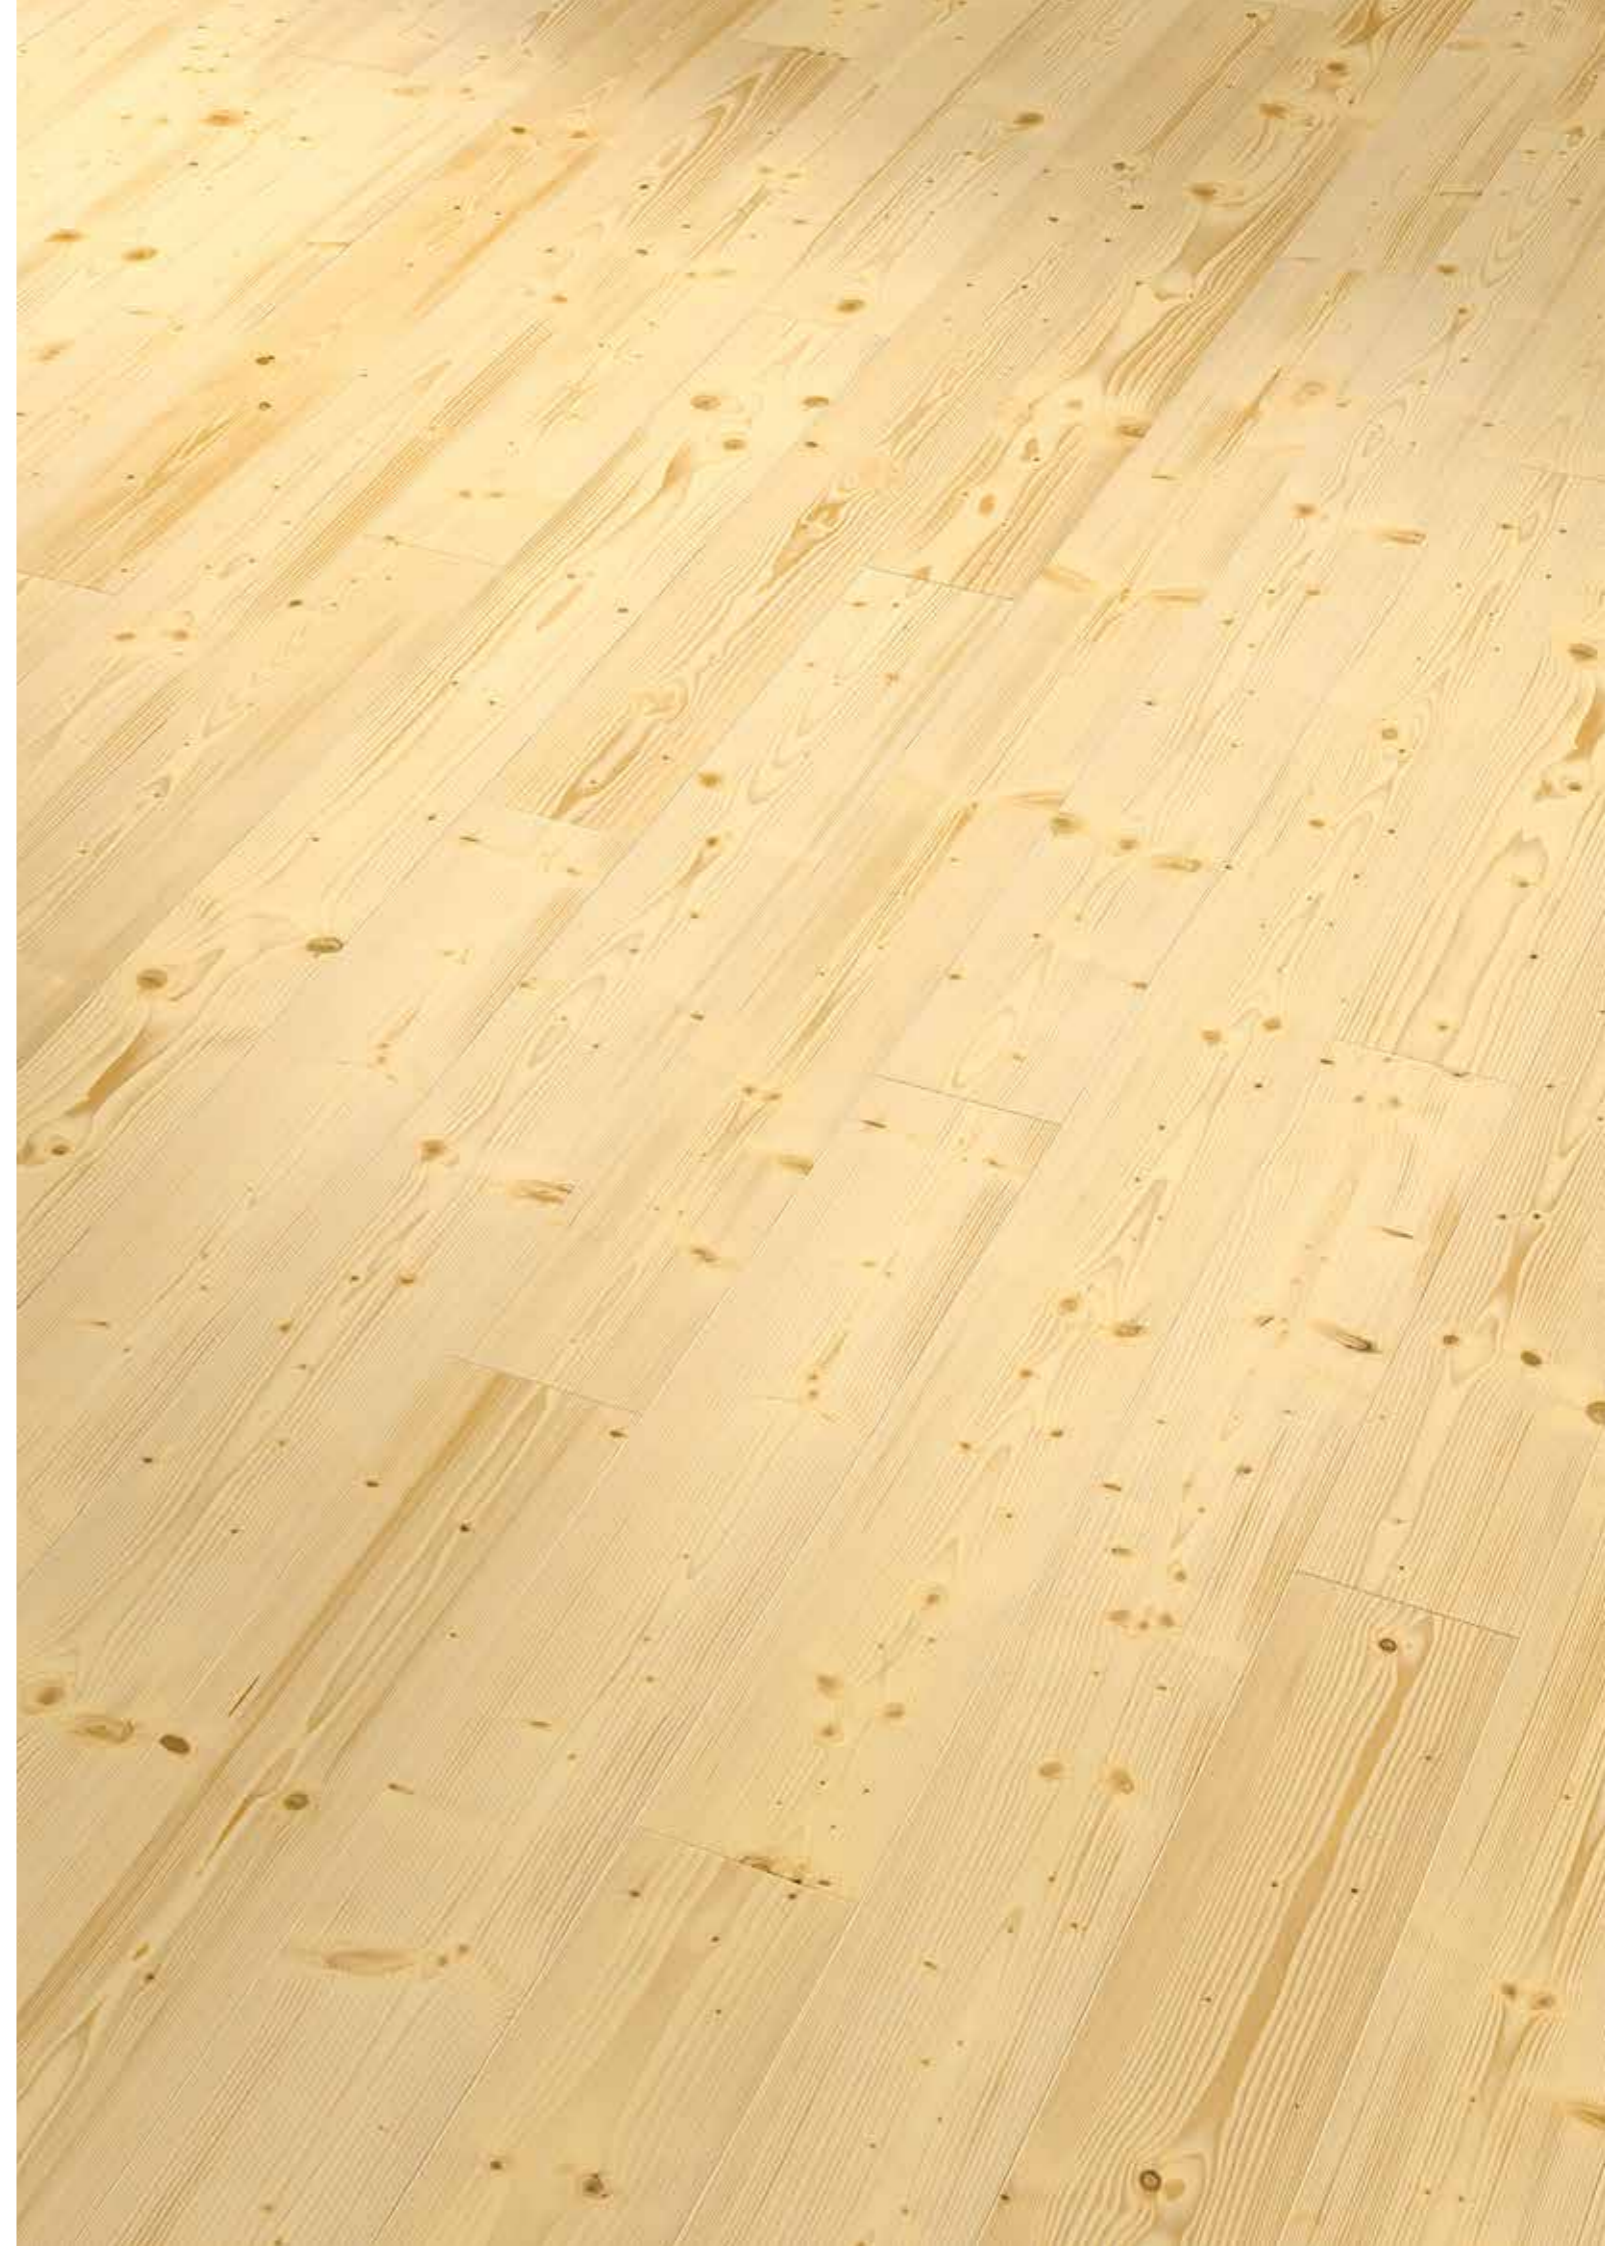

basic

Format / Format / Format / Formato / Formato

classic / xxlong

Zirbe weiß basic

gebürstet natur geölt - classic

Stone Pine white basic brushed natural oiled - classic
Arolle blanc basic brossé huilé naturel - classic
Cirmolo bianco basic spazzolato oliato naturale - classic
Pino piñonero blanco basic cepillado aceitado natural - classic