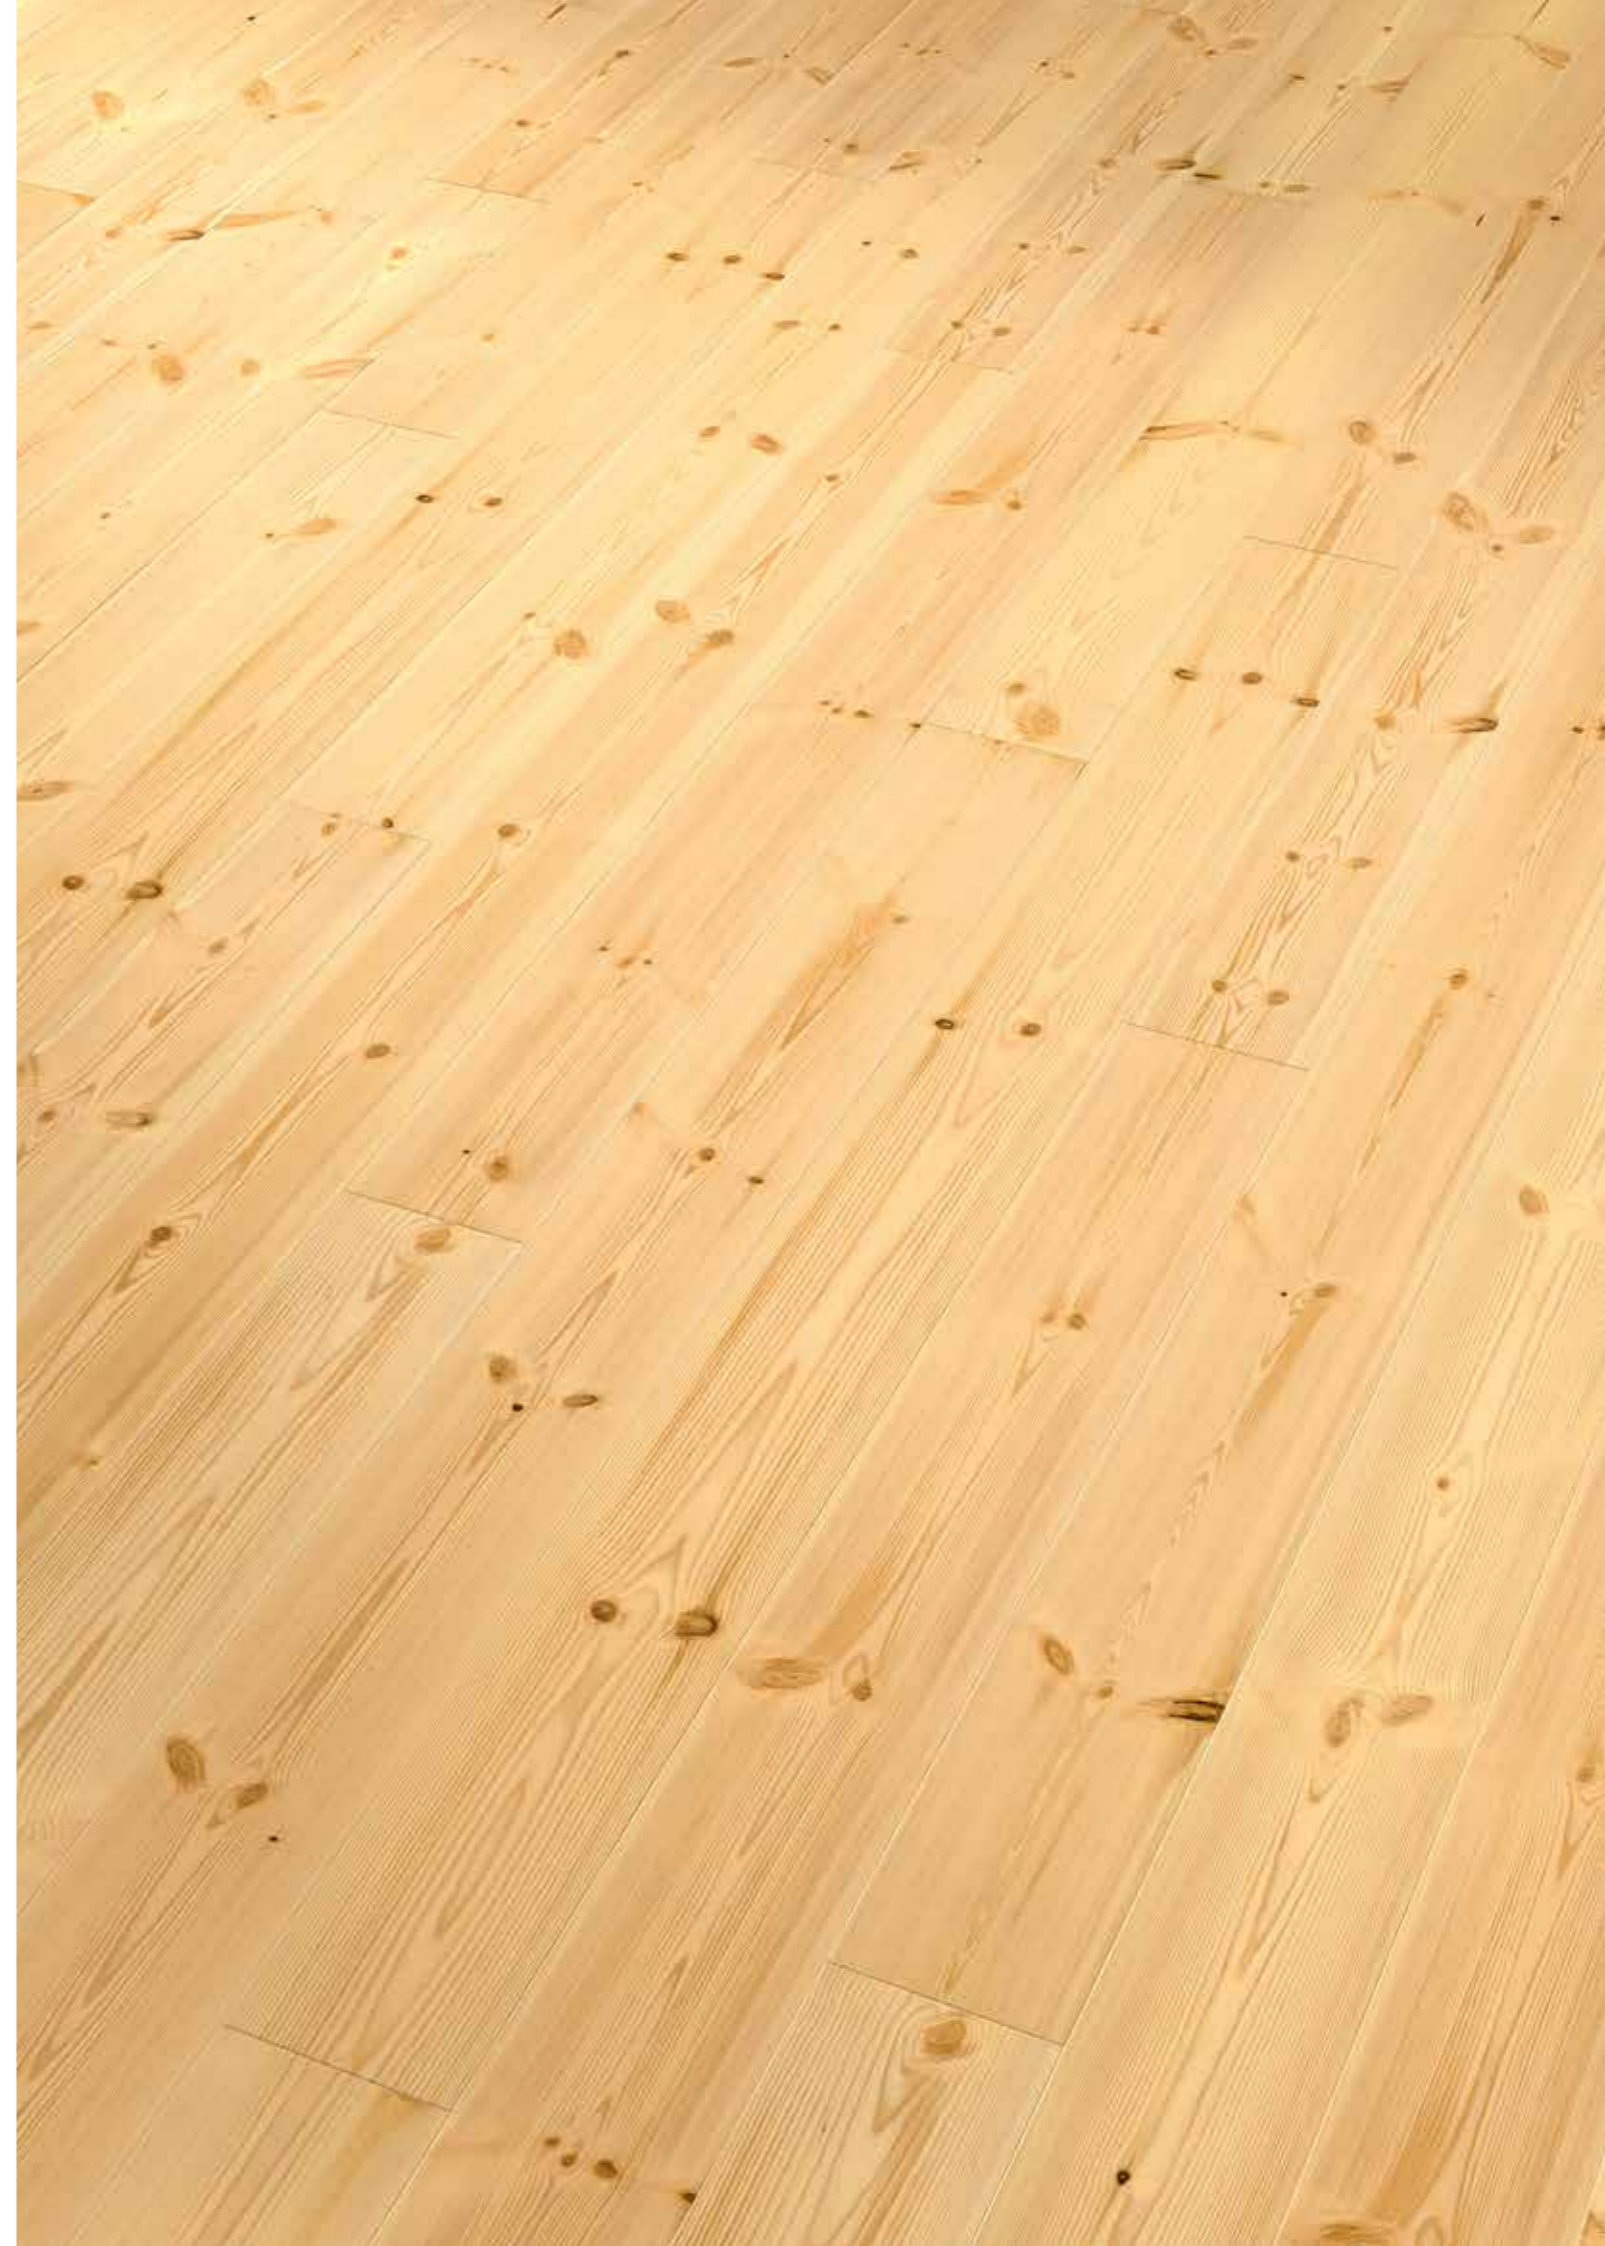

Kiefer basic

geschliffen natur geölt - classic

Pine basic sanded natural oiled - classic
Pin basic poncé huilé naturel - classic
Pino basic levigato oliato naturale - classic
Pino basic lijado aceitado natural - classic

Struktur / Texture / Structure / Struttura / Textura

geschliffen
sanded
poncé
levigato
lijado

Oberfläche / Finish / Finition / Finitura / Acabado

natur geölt easy care
natural oiled easy care
huilé naturel easy care
oliato naturale easy care
aceitado natural easy care

Sortierung / Grading / Triage / Scelta / Calidad

basic

Format / Format / Format / Formato / Formato

classic